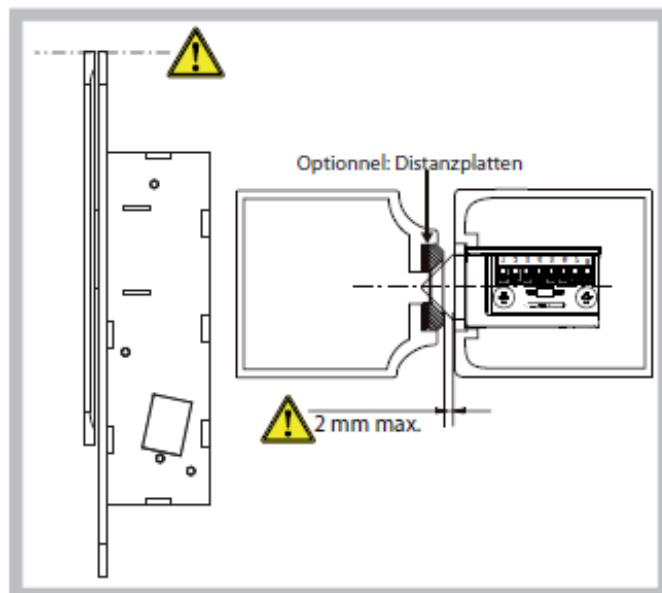

Avantages

- Utilisation sur porte double action (va et vient)
- Gâche motorisée silencieuse, le pêne biseauté est en position déverrouillée et sort avec le moteur une fois que le contact a détecté la bonne position de la porte.
- Contact de signalisation intégré signalant la position de la porte RR (contact magnétique intégré sur la contre partie) hors certification NFS61937
- Contact de signalisation sur la bobine AKRR (gâche verrouillée ou déverrouillée) hors certification NFS61937
- Équipée en plus d'un contact à bille électromécanique 10405
- Précontrainte minimum 300daN
- Très faible consommation de courant
- Modèle à rupture de courant (sécurité positive)
- Conforme NFS61937
- Existe en tension de série 24Vcc/48Vcc (la tolérance max étant de 60V)
- Nécessite obligatoirement que la porte soit équipée de pivots de sol ou de pivots linteau hydrauliques.
- **351M88 ne peut se commander que par la combinaison 720-40 / 1337-10**

Visuels & dimensions

Raccordement

Connexion

Orientation

Distance entre le vantail et l'hubrisserie

ASSA ABLOY is the global leader in door opening solutions, dedicated to satisfy end-user needs for security, safety and convenience.