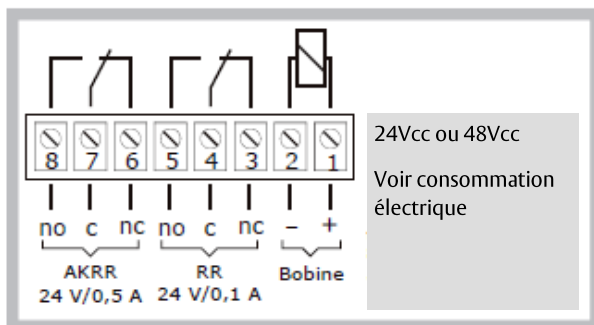

Avantages

- Utilisation sur porte double action (va et vient)
- Gâche motorisée silencieuse, le pêne biseauté est en position déverrouillée et sort avec le moteur une fois que le contact a détecté la bonne position de la porte.
- Contact de signalisation intégré signalant la position de la porte RR (contact magnétique intégré sur la contre partie) hors certification NFS61937
- Contact de signalisation sur la bobine AKRR (gâche verrouillée ou déverrouillée) hors certification NFS61937
- Équipée en plus d'un contact à bille électromécanique 10405
- Précontrainte minimum 300daN
- Très faible consommation de courant
- Modèle à rupture de courant (sécurité positive)
- Conforme NFS61937
- Existe en tension de série 24Vcc/48Vcc (la tolérance max étant de 60V)
- Nécessite obligatoirement que la porte soit équipée de pivots de sol ou de pivots linteau hydrauliques.
- **351M88 ne peut se commander que par la combinaison 720-40 / 1337-10**

Consommation électrique

Modèle	Consommation permanente en	Puissance permanente
351M80 en 24Vcc	125mA	3W
351M80 en 48Vcc	71mA	3.5W

Caractéristiques techniques

Bornier Oui	Hauteur 134mm
Précontrainte 3000N mini- Oui mum	Largeur 25mm
Diode 05 Oui	Profondeur 42mm
Résistance à l'effraction 5000N	Matériau du corps de Acier gâche
Adaptée pour porte coupe feu Oui	Matériau du demi tour Acier
Cycle de test interne 250000	Pouvoir de coupure 24V / 1A

Visuels & dimensions

Raccordement

Connexion

Orientation

Distance entre le vantail et l'hubrisserie

ASSA ABLOY is the global leader in door opening solutions, dedicated to satisfy end-user needs for security, safety and convenience.