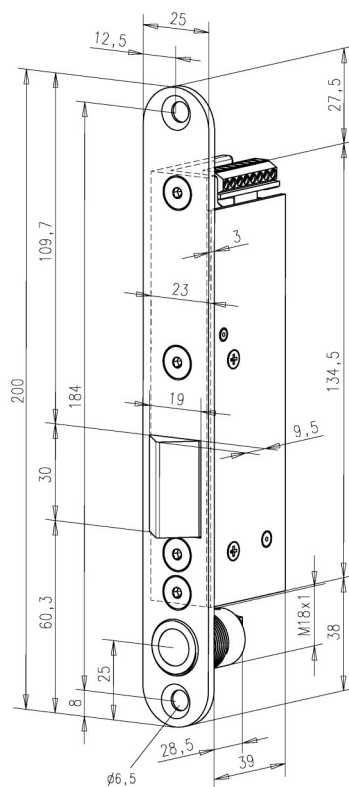

Visuels & dimensions