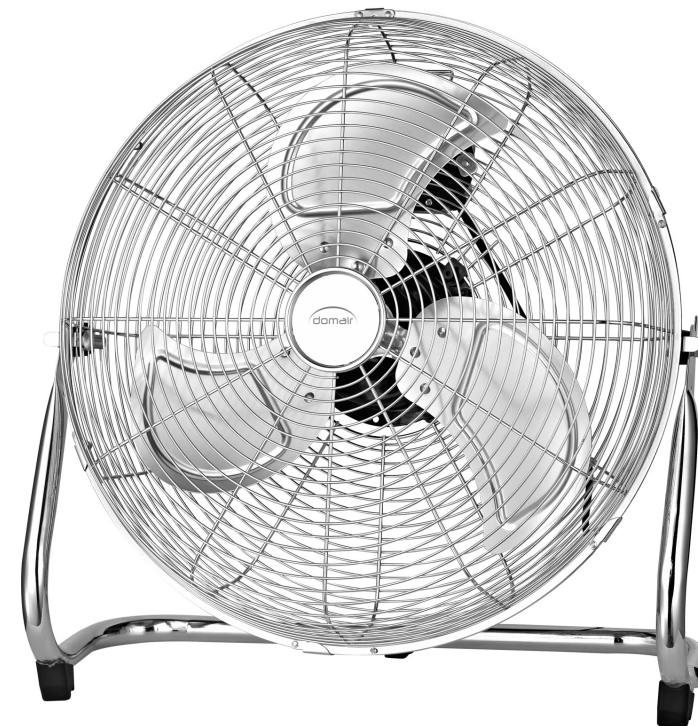

BRASSEUR D'AIR À POSER 45 CM CHROMÉ « BA45CC »

Caractéristiques techniques

Puissance : 100 W
Diamètre pales : 45 cm
Débit d'air : 7367 m³/h
Nombre de vitesses : 3
Grille inclinable
Poignée de transport intégrée
Dim. produit (L x P x H) : 54 x 22 x 52,5 cm
Poids net : 4,7 kg
Longueur du câble d'alimentation : NC
Finition chromée

Données logistiques

Nb d'unités / carton : 1
Nb d'unités / palette : NC
Nb d'unités / camion : NC
Nb d'unités / container : 1250
Dim. emballage (L x P x H) : 56 x 21 x 55 cm
Poids brut : 5,5 kg
Code EAN : 3513580103841
Nomenclature douanière : 84145100

Les plus produits

- Débit d'air très élevé : idéal pour des surfaces importantes
- Durabilité accrue grâce à son châssis 100 % métallique et son moteur cuivre
- Facile à déplacer grâce à sa poignée de transport