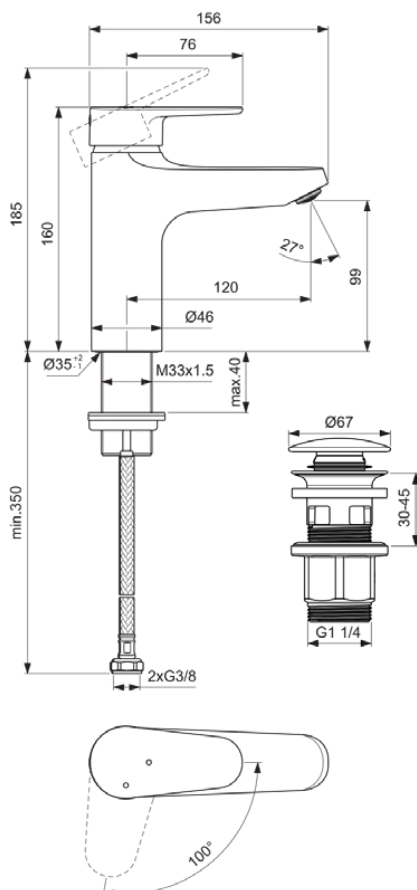

## BE130XG

Alu+ | Mitigeur de lavabo 46x156x160 mm, 120 mm projection finition noir mat, 3.8 l/min (3 bar), avec bonde | Brise-jet, Technologie BlueStart®, Technologie Cool Body, FirmaFlow

### Information générale

Catégorie de produit:	Mitigeurs de lavabo
Type de produit:	Mitigeur de lavabo
Marque:	Ideal Standard
Suite:	Alu+
Designer:	Palomba Serafini Associati
Colour:	XG - Noir Mat
Finition:	Mat
Hauteur (mm):	160 - 185
Largeur (mm):	46
Longueur / Profondeur (mm):	156
Type de fixation:	Fixation
Poids net (kg):	1.05
Code EAN:	3800861136187