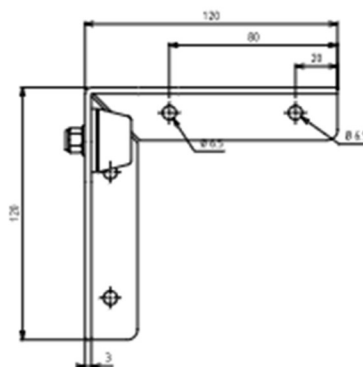

FICHE TECHNIQUE : Butoir haut réf 12375

Descriptif Technique :

- Butoir haut équipée d'une butée en caoutchouc
- Réversible DROITE / GAUCHE
- Dimensions : L300mm*H120mm*I120mm, épaisseur : 3mm
- Couleur blanc RAL 9016, noir RAL 9005, gris RAL7016

Références :

- 12375/9005 en version noir
- 12375/9016 ne version blanc
- 12375/7016 en version gris

Exemple de type d'utilisation : Pour limiter l'ouverture d'une porte en poussant lorsque qu'il n'est pas possible d'installer une butée au sol.