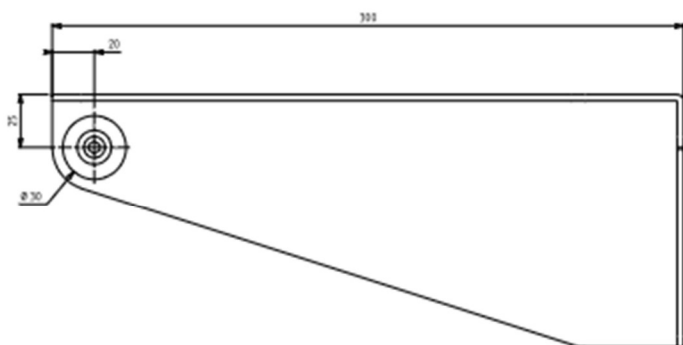

FICHE TECHNIQUE : Butoir haut réf 12375

Descriptif Technique :

- Butoir haut équipée d'une butée en caoutchouc
- Réversible DROITE / GAUCHE
- Dimensions : L300mm*H120mm*I120mm, épaisseur : 3mm
- Couleur blanc RAL 9016, noir RAL 9005, gris RAL7016

Références :

- 12375/9005 en version noir
- 12375/9016 ne version blanc
- 12375/7016 en version gris

Exemple de type d'utilisation : Pour limiter l'ouverture d'une porte en poussant lorsque qu'il n'est pas possible d'installer une butée au sol.