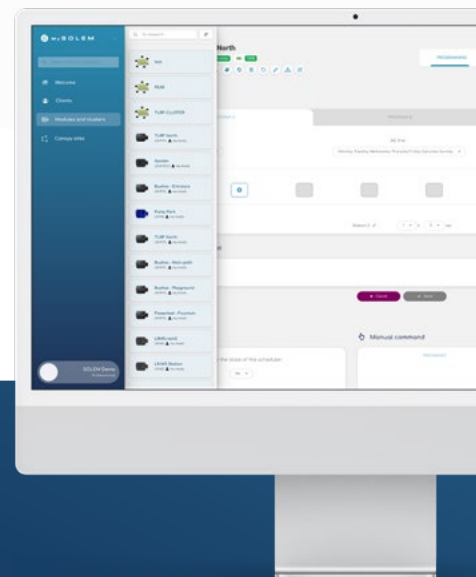

Maîtrisez votre consommation d'eau

Grace à l'ajout d'un compteur d'eau sur l'entrée sonde et à la programmation volumique, soyez maître de votre consommation.

Gérez votre fertirrigation

Dédiez une station de votre LR-AG pour gérer l'adjonction de fertilisant. Maîtrisez les volumes en appliquant la juste quantité.

Contrôle de la vanne maîtresse

Gestion automatique de la vanne maîtresse ou pompe.

TESTEZ LA SIMPLICITÉ

Programmez votre irrigation avec l'app MySOLEM.
Gratuite & optimisée pour la plupart des appareils.

Pour les professionnels, découvrez plus de fonctionnalités sur notre plateforme expert & gratuite **MySOLEM.com**.

LR-AG

9V Long Range Agricultural Controller

The LR-AG is a waterproof, battery-powered LoRa™ irrigation controller that can control electrovalves independently. It can open up to 6 valves at the same time and it can also be programmed for simple cyclic watering.