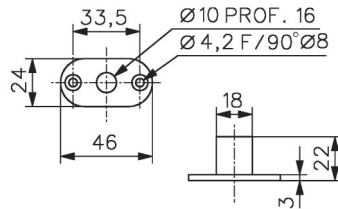

3273.00.0

3273.30.0

3273.31.0

3280

Références / References

Boîte à roulement pour pentures séries 3271, 3272
Bearing box for patch hinges series 3271, 3272

Laiton poli
Polished brass

Chromé brillant
Bright chromium