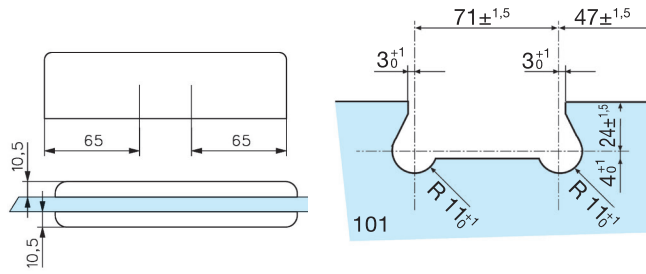

3273

Pentures,
serrures et
pièces de fixation
*Locks and
patch fittings*

Références / References

Laiton poli
Polished brass

Chromé brillant
Bright chromium

Chromé mat
Matt chromium

Penture massive basse pour axe carré français
Solid bottom patch hinge with French square recess

3273.00.0

3273.30.0

3273.31.0

3280