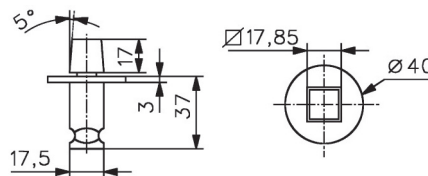

Références / References

Boîte à roulement pour pentures séries 3271, 3272
Bearing box for patch hinges series 3271, 3272

Laiton poli
Polished brass

Chromé brillant
Bright chromium

Chromé mat
Matt chromium

3280.00.0

3280.30.0

3280.31.0

3281