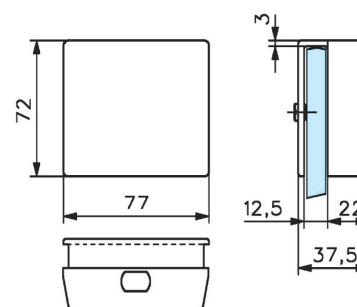

Références / References

Chromé brillant
Bright chromium

Chromé mat
Matt chromium

Verrou cavalier à demi-cylindre profil européen panneton DIN
Clip on lock with half euro profile cylinder

1435.30.0

1435.31.0

1439