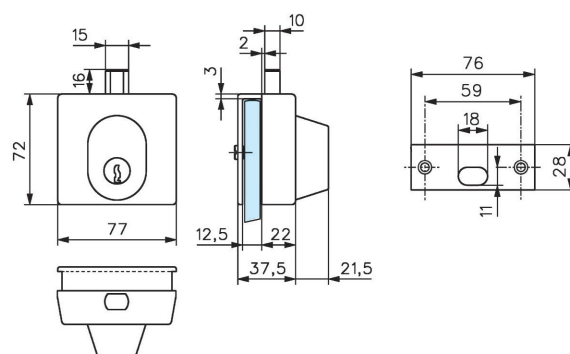

Verrou cavalier à demi-cylindre 1435

Clip on lock with half euro profile cylinder 1435

Caractéristiques techniques

- Montage sans encoche
- Se pose en cavalier sur la porte, jeu minimum 4 mm
- Fixation par 2 vis de serrage pour 1435 et 1439
- Permet d'obtenir un 2ème point de condamnation avec une serrure basse série 1358
- Possibilités de combinaison avec passe général sauf 1436
- Livré avec 1 gâche plate et 3 clés

Technical features

- No notches required
- Fixing on edge of door, minimum space 4 mm
- Fixing with 2 screws for series 1435 and 1439
- To match bottom lock series 1358 to provide 2 locking points
- Possibility of combinations with master key except 1436
- Supplied with flat keep and 3 keys

1435

Références / References

Chromé brillant
Bright chromium

Chromé mat
Matt chromium

Verrou cavalier à demi-cylindre profil européen panneton DIN
Clip on lock with half euro profile cylinder

1435.30.0

1435.31.0