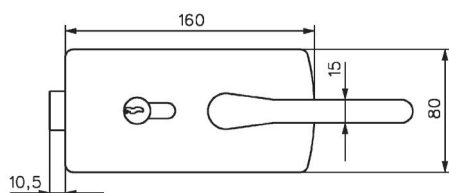

0309

Gâche équerre pour serrures séries 4300-4310  
Keep plate with stop for locks series 4300-4310

Chromé brillant  
Bright chromium

Chromé mat  
Matt chromium

0309.30.0

0309.31.0

4306

Références / References

Serrure de milieu à cylindre et béquilles condamnation  
sans avancement du pêne

Lock with euro profile cylinder and double handles, without  
forward motion of latch bolt

Chromé brillant  
Bright chromium

Laqué blanc 9010  
Lacquered white RAL 9010

4301.30.0

4301.31.0

4301.40.0

4301.51.0

Serrure de milieu bec de canne  
et double béquilles

Latch set with pair of handles