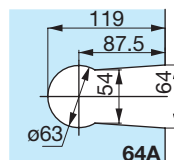

0309

Gâche équerre pour serrures séries 4300-4310  
Keep plate with stop for locks series 4300-4310

Chromé brillant  
Bright chromium

Chromé mat  
Matt chromium

0309.30.0

0309.31.0

4306

Références / References

Laqué blanc 9010  
Lacquered white RAL 9010

4301.30.0

4301.31.0

4301.40.0

4301.51.0

Serrure de milieu bec de canne  
et double béquilles

Latch set with pair of handles