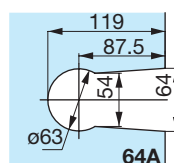

Références / References

Chromé brillant
Bright chromium

Chromé mat
Matt chromium

Doré
Gold plated

Laqué blanc 9010
Lacquered white RAL 9010

4301.30.0

4301.31.0

4301.40.0

4301.51.0

Serrure de milieu bec de canne
et double béquilles

Latch set with pair of handles