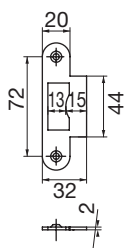

0309

Gâche équerre pour serrures séries 4300-4310  
Keep plate with stop for locks series 4300-4310

Chromé brillant  
Bright chromium

Chromé mat  
Matt chromium

0309.30.0

0309.31.0

4306

Références / References

Laqué blanc 9010  
Lacquered white RAL 9010

4301.30.0

4301.31.0

4301.40.0

4301.51.0

Serrure de milieu bec de canne  
et double béquilles

Latch set with pair of handles