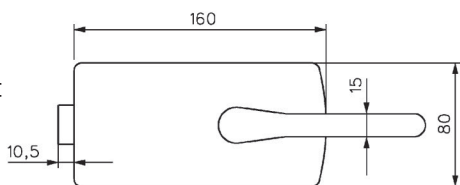

Références / References

Serrure de milieu à cylindre et béquilles condamnation
sans avancement du pêne

Lock with euro profile cylinder and double handles, without
forward motion of latch bolt

Chromé brillant
Bright chromium

Chromé mat
Matt chromium

4306.30.0

4306.31.0

4301