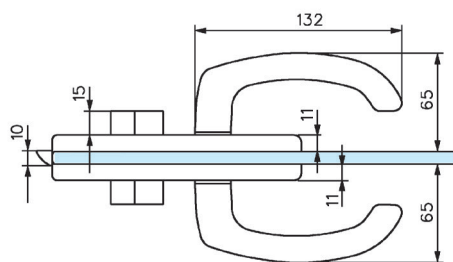

0309

Gâche équerre pour serrures séries 4300-4310  
Keep plate with stop for locks series 4300-4310

Chromé brillant  
Bright chromium

Chromé mat  
Matt chromium

0309.30.0

0309.31.0

4306

Références / References

Serrure de milieu à cylindre et béquilles condamnation  
sans avancement du pêne

Lock with euro profile cylinder and double handles, without  
forward motion of latch bolt

Chromé brillant  
Bright chromium

Laqué blanc 9010  
Lacquered white RAL 9010

4301.30.0

4301.31.0

4301.40.0

4301.51.0

Serrure de milieu bec de canne  
et double béquilles

Latch set with pair of handles