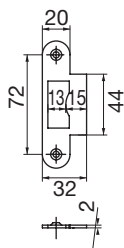

Références / References

Chromé brillant
Bright chromium

Chromé mat
Matt chromium

Doré
Gold plated

Laqué blanc 9010
Lacquered white RAL 9010

4301.30.0

4301.31.0

4301.40.0

4301.51.0

Serrure de milieu bec de canne
et double béquilles

Latch set with pair of handles