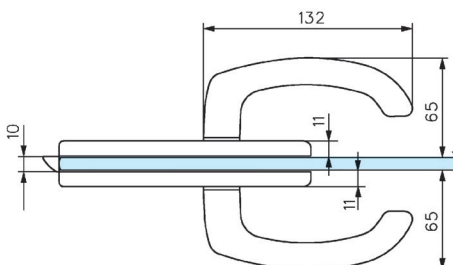

Références / References

Serrure de milieu à cylindre et béquilles condamnation
sans avancement du pêne

Lock with euro profile cylinder and double handles, without
forward motion of latch bolt

Chromé brillant
Bright chromium

Chromé mat
Matt chromium

4306.30.0

4306.31.0

4301