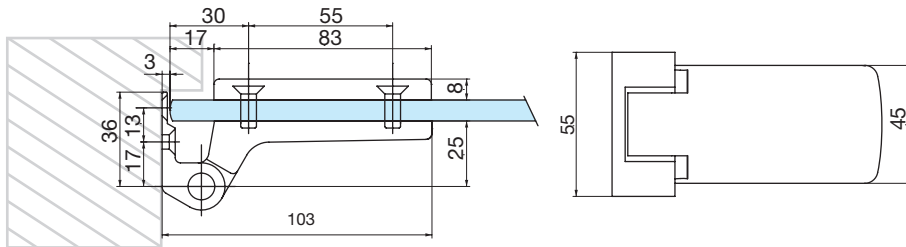

Serrures et paumelles
Locksets and hinges

4203

LES + PRODUITS

Montage facile
Tout support

Easy installation
Fits to all kinds of frame

Références / References

Diamant noir
Black Diamond

Chromé brillant
Bright chromium