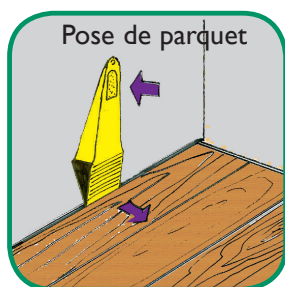

Réf.	Couleur	Code	Désignation	Conditionnement
795	Jaune	LRJS795	Levier multifonction	Boîte de 10 leviers
	Jaune	LRJE795	Levier multifonction	Boîte ECO de 50 leviers
795M	Grise	LRNP795	Levier spécial mitoyens	Boîte de 5 leviers
	Grise	LRNE795	Levier spécial mitoyens	Boîte ECO de 20 leviers