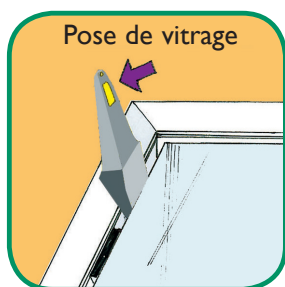

LEVIER MULTIFONCTION

DESCRIPTION:

Levier pour des usages divers en forme ergonomique

- en POLYPROPYLÈNE
- Réf. 795 M spécial mitoyens en plastique haute résistance

CARACTÉRISTIQUES:

- l'avant en coin cranté
- deux patins antidérapants sur la face plate (Réf.795) pour blocage de porte ou stockage
- renforts intérieurs
- trou pour accrochage

APPLICATIONS:

- menuiserie Alu ou PVC
- pose de façades, cloisons et mur rideaux
- agencement
- réglage de produits verriers, de pierres, marbres

Réf.	Couleur	Code	Désignation	Conditionnement
795	Jaune	LRJS795	Levier multifonction	Boîte de 10 leviers
	Jaune	LRJE795	Levier multifonction	Boîte ECO de 50 leviers
795M	Grise	LRNP795	Levier spécial mitoyens	Boîte de 5 leviers
	Grise	LRNE795	Levier spécial mitoyens	Boîte ECO de 20 leviers