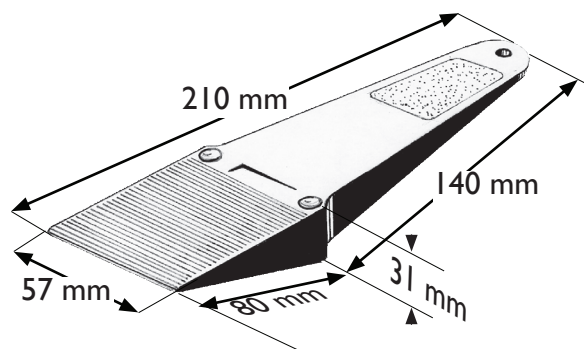

LEVIER MULTIFONCTION

DESCRIPTION:

Levier pour des usages divers en forme ergonomique

- en POLYPROPYLÈNE
- Réf. 795 M spécial mitoyens en plastique haute résistance

CARACTÉRISTIQUES:

- l'avant en coin cranté
- deux patins antidérapants sur la face plate (Réf.795) pour blocage de porte ou stockage
- renforts intérieurs
- trou pour accrochage

APPLICATIONS:

- menuiserie Alu ou PVC
- pose de façades, cloisons et mur rideaux
- agencement
- réglage de produits verriers, de pierres, marbres

Réf.	Couleur	Code	Désignation	Conditionnement
795	Jaune	LRJS795	Levier multifonction	Boîte de 10 leviers
	Jaune	LRJE795	Levier multifonction	Boîte ECO de 50 leviers
795M	Grise	LRNP795	Levier spécial mitoyens	Boîte de 5 leviers
	Grise	LRNE795	Levier spécial mitoyens	Boîte ECO de 20 leviers