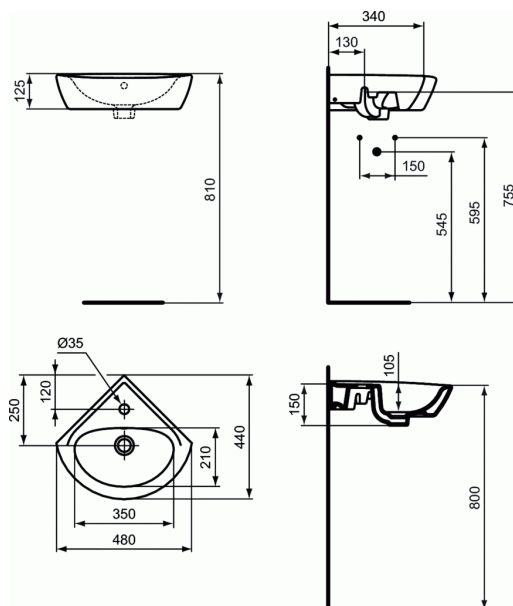

ULYSSE**Lave-mains 34 x 34 x 44 cm****Lave-mains 34 x 34 x 44 cm**

Poids : 8,2 kg

En porcelaine vitrifiée

Percé 1 trou central pour la robinetterie

Fixation murale par 2 tire-fonds non fournis

FINITIONS*
 01

* 01 = Blanc (01)

NORMES ET ENVIRONNEMENT