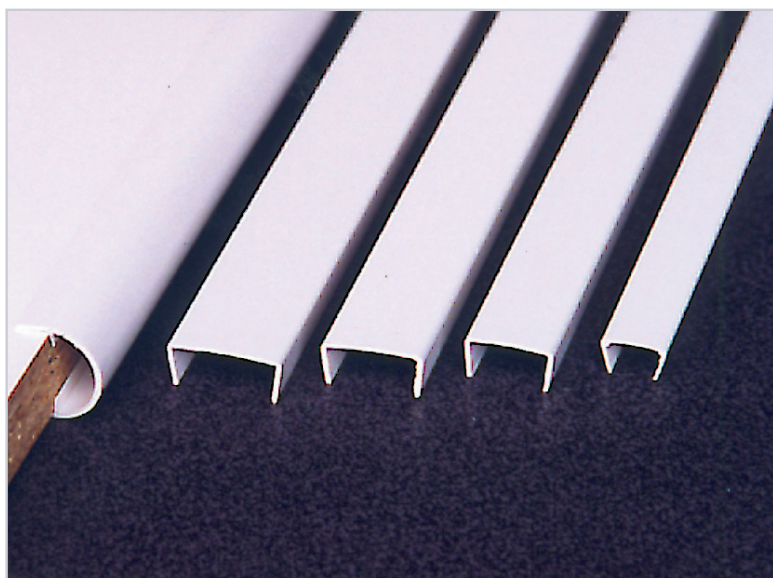

RiVCOLOR

Description:

- Profil d'habillage en forme U
- réalisé en PVC
- disponible en blanc, noir, gris, beige et blanc, autres couleurs sur demande
- barres de 260 cm

Caractéristiques:

- Des larges retours assurent un masquage des éclats provoqués par le sciage
- La face est légèrement bombée
- Après la pose la face est parfaitement plane

Applications:

- Rangement
- Stands pour expositions
- Présentoirs
- Décoration
- Cloisons

Mise en place:

- fixez avec une colle adaptée (Neoprène)
- coupe à longueur désirée avec notre outil PLASTICOUPE possible

Retour 9 mm

Réf. 316

Retour 10 mm

Réf. 319

Retour 10 mm

Réf. 322

Retour 6 mm

Réf. 1922
disponible en blanc

Retour 8 mm

Réf. 1012

Conditionnement • Paquet de 50 barres