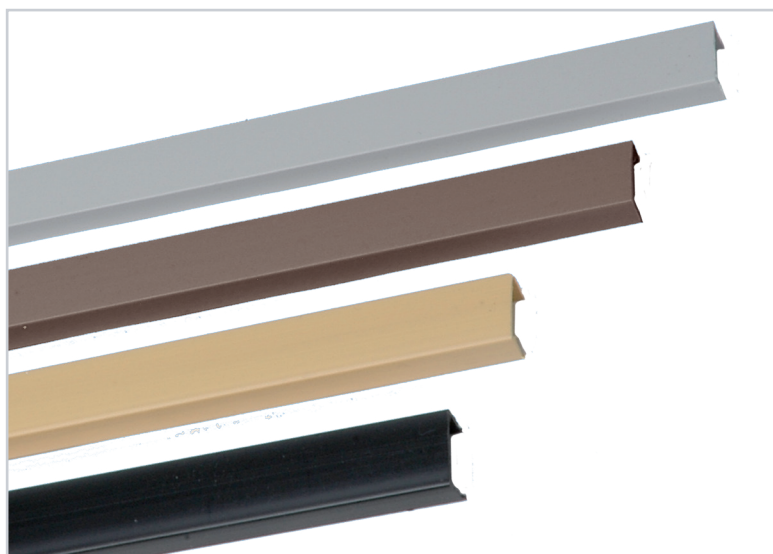

RiVCOLOR

Description:

- Profil d'habillage en forme U
- réalisé en PVC
- disponible en blanc, noir, gris, beige et blanc, autres couleurs sur demande
- barres de 260 cm

Caractéristiques:

- Des larges retours assurent un masquage des éclats provoqués par le sciage
- La face est légèrement bombée
- Après la pose la face est parfaitement plane

Applications:

- Rangement
- Stands pour expositions
- Présentoirs
- Décoration
- Cloisons

Mise en place:

- fixez avec une colle adaptée (Neoprène)
- coupe à longueur désirée avec notre outil PLASTICOUPE possible

Retour 9 mm

Réf. 316

Retour 10 mm

Réf. 319

Retour 10 mm

Réf. 322

Retour 6 mm

Réf. 1922
disponible en blanc