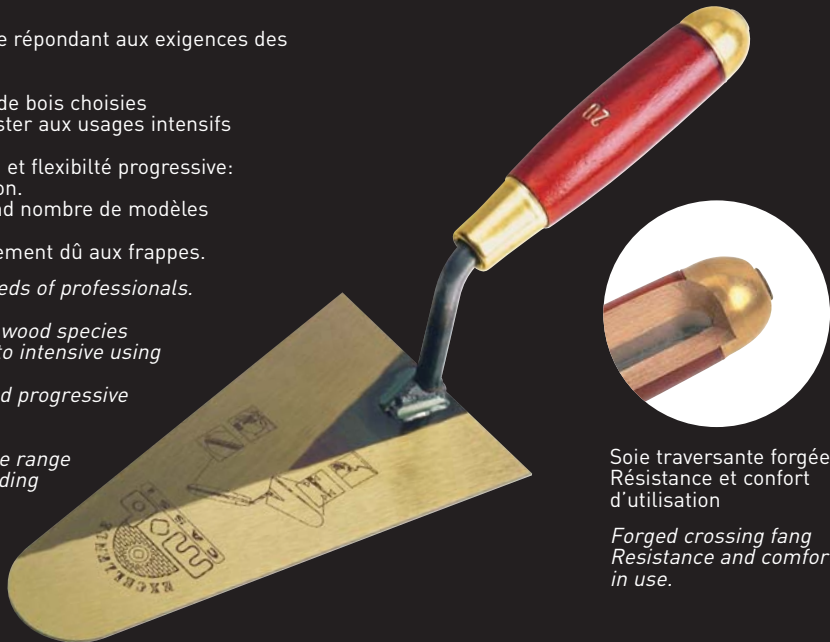

TRUELLES EXCELLENCE

Excellence trowels

250 ans de tradition pour une expertise répondant aux exigences des professionnels.

- Géométrie parfaite de la truelle
- Manche ergonomique aux essences de bois choisies
- Pattes et lames façonnées pour résister aux usages intensifs
- Lame en acier haute qualité
- Acier traité d'épaisseur décroissante et flexibilité progressive: grande souplesse et confort d'utilisation.
- Bouterollage du manche sur un grand nombre de modèles donnant une meilleure résistance au manche et évitant ainsi son éclatement dû aux frappes.

A 250 years tradition adressing the needs of professionals.

- *Perfect geometry of the trowel*
- *Ergonomic handle made of selected wood species*
- *Paws and blades designed to resist to intensive using*
- *High quality steel blade*
- *Treated steel of decreasing width and progressive flexibility:*
high flexibility and comfort in use.
- *Snap riveting of the handle on a large range of model for a better resistance avoiding its bursting when striking.*

*Soie traversante forgée
Résistance et confort
d'utilisation*

*Forged crossing fang
Resistance and comfort
in use.*