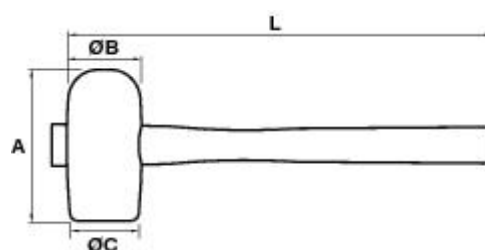

## UTILISATION

- **FORME CARRELEUR**
  - sert à caler le carrelage lors de la pose
  - un côté rond, un côté plat, pour toutes les situations
- **MATIERE**
  - caoutchouc blanc : ne laisse aucune marque.

	B mm	C mm	A mm	L mm		g	G	Ref.
	65	50	110	330	500	G5	0346652201	