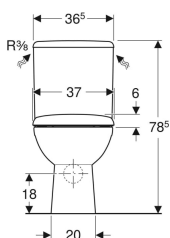

Pack WC au sol Geberit Renova avec réservoir attenant, sortie horizontale, Rimfree, avec abattant WC

Exemple d'image

Utilisation

- Pour alimentations en eau 3/8"

Caractéristiques

- Au sol
- Rinçage double touche
- Cuvette de WC sans bride avec technique de rinçage Rimfree
- Réservoir réversible, pour alimentation latérale
- Type 1, volume total 6 l, selon EN 997
- Alimentation latérale

- Sortie horizontale
- Abattant WC en duroplast
- Couvercle d'abattant recouvrant

Caractéristiques techniques

| | |
|--|---------------------|
| Volume de chasse, réglage d'usine | 6 / 3 l |
| Grand volume de chasse, plage de réglage | 6 l |
| Petit volume de chasse, plage de réglage | 3 l |
| Matériau | Céramique sanitaire |

Contenu de la livraison

- Cuvette de WC
- Réservoir attenant
- Abattant WC
- Mécanisme de chasse complet
- Ecrus de fixation rapide pour réservoir apparent
- Matériel de fixation

| N° de réf. | Couleur / surface | B | H | T | Charnières déclinables | Fermeture ralentie | Fixation | Matériau de charnière |
|--------------|-------------------|-------|---------|-------|------------------------|--------------------|-------------|-----------------------|
| 501.755.00.1 | blanc | 37 cm | 78.5 cm | 67 cm | Oui | Oui | Par le haut | Laiton chromé |

Accessoires

- Coude de raccordement 90° Geberit