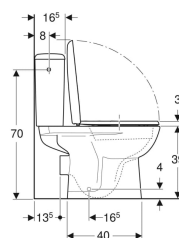

Pack WC au sol Geberit Renova avec réservoir attenant, sortie horizontale, Rimfree, avec abattant WC

Exemple d'image

Utilisation

- Pour alimentations en eau 3/8"

Caractéristiques

- Au sol
- Rinçage double touche
- Cuvette de WC sans bride avec technique de rinçage Rimfree
- Réservoir réversible, pour alimentation latérale
- Type 1, volume total 6 l, selon EN 997
- Alimentation latérale

- Sortie horizontale
- Abattant WC en duroplast
- Couvercle d'abattant recouvrant

Caractéristiques techniques

| | |
|--|---------------------|
| Volume de chasse, réglage d'usine | 6 / 3 l |
| Grand volume de chasse, plage de réglage | 6 l |
| Petit volume de chasse, plage de réglage | 3 l |
| Matériau | Céramique sanitaire |

Contenu de la livraison

- Cuvette de WC
- Réservoir attenant
- Abattant WC
- Mécanisme de chasse complet
- Ecrus de fixation rapide pour réservoir apparent
- Matériel de fixation

| N° de réf. | Couleur / surface | B | H | T | Charnières déclinables | Fermeture ralentie | Fixation | Matériau de charnière |
|--------------|-------------------|-------|---------|-------|------------------------|--------------------|-------------|-----------------------|
| 501.755.00.1 | blanc | 37 cm | 78.5 cm | 67 cm | Oui | Oui | Par le haut | Laiton chromé |