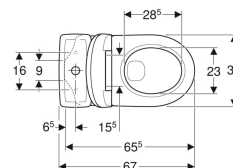

Pack WC au sol Geberit Renova avec réservoir attenant, sortie horizontale, Rimfree, avec abattant WC

Exemple d'image

Utilisation

- Pour alimentations en eau 3/8"

Caractéristiques

- Au sol
- Rinçage double touche
- Cuvette de WC sans bride avec technique de rinçage Rimfree
- Réservoir réversible, pour alimentation latérale
- Type 1, volume total 6 l, selon EN 997
- Alimentation latérale

- Sortie horizontale
- Abattant WC en duroplast
- Couvercle d'abattant recouvrant

Caractéristiques techniques

| | |
|--|---------------------|
| Volume de chasse, réglage d'usine | 6 / 3 l |
| Grand volume de chasse, plage de réglage | 6 l |
| Petit volume de chasse, plage de réglage | 3 l |
| Matériau | Céramique sanitaire |

Contenu de la livraison

- Cuvette de WC
- Réservoir attenant
- Abattant WC
- Mécanisme de chasse complet
- Ecrus de fixation rapide pour réservoir apparent
- Matériel de fixation

| N° de réf. | Couleur / surface | B | H | T | Charnières déclinables | Fermeture ralentie | Fixation | Matériau de charnière |
|--------------|-------------------|-------|---------|-------|------------------------|--------------------|-------------|-----------------------|
| 501.755.00.1 | blanc | 37 cm | 78.5 cm | 67 cm | Oui | Oui | Par le haut | Laiton chromé |