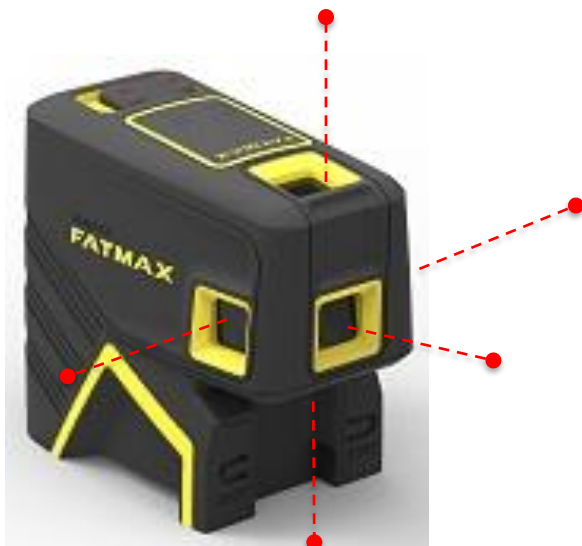

## NIVEAU LASER 5 POINTS SPR5

**STANLEY**  
**FATMAX**

### ▪ Précis et performant

5 faisceaux indépendants à haute visibilité :

- 3 points horizontaux (alignement et équerrage)
- 1 point haut / 1 point bas (aplomb)

### ▪ Résistant

Corps protégé par un revêtement soft-grip  
Résistant poussière et projection eau : IP54

### ▪ Pratique

Embase magnétique pour fixer directement sur toute structure métallique  
Filetage 1/4" et 3/8" pour adaptation sur trépied