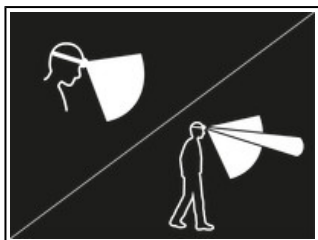

Univers	Professionnel
Type	Eclairage
Family	Lampes frontales
Sous-famille	Lampes frontales ultra-compactes et polyvalentes

Hybrid
CONCEPT®

ARIA 2R

Avec 600 lumens, la lampe compacte rechargeable ARIA 2R a été spécialement conçue pour les usages des professionnels de la maintenance et des métiers de l'artisanat. Robuste, elle résiste aux chocs et aux chutes. Elle est aussi étanche à l'eau et à la poussière, ce qui lui permet de s'adapter à de nombreuses conditions de travail. Facile d'utilisation, elle possède un seul bouton pour accéder à toutes les fonctionnalités de la lampe. Son faisceau large et homogène offre un éclairage de proximité confortable et son faisceau mixte permet de se déplacer facilement. Pratique, elle peut se porter sur la tête, autour du cou et sur tout type de casques, grâce aux fixations disponibles en accessoires. Livrée avec la batterie rechargeable CORE, ARIA 2R est aussi compatible avec trois piles, grâce à la construction HYBRID CONCEPT.

Compacte, la lampe frontale ARIA 2R se range facilement dans une boîte à outils.

Le faisceau large et homogène offre une vision confortable pour les travaux à portée de main et le faisceau mixte permet de se déplacer facilement.