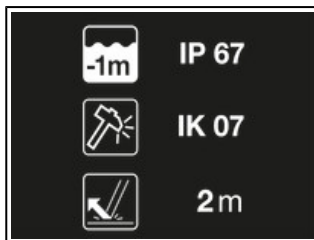

Étanche à la poussière et à l'eau (IP67), résistante aux chocs (IK07) et aux chutes jusqu'à 2 mètres, elle s'adapte aux conditions de travail des professionnels.