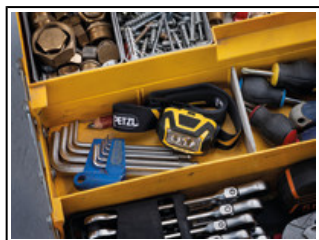

Univers	Professionnel
Type	Eclairage
Family	Lampes frontales
Sous-famille	Lampes frontales ultra-compactes et polyvalentes

Hybrid
CONCEPT®

ARIA 2R

Avec 600 lumens, la lampe compacte rechargeable ARIA 2R a été spécialement conçue pour les usages des professionnels de la maintenance et des métiers de l'artisanat. Robuste, elle résiste aux chocs et aux chutes. Elle est aussi étanche à l'eau et à la poussière, ce qui lui permet de s'adapter à de nombreuses conditions de travail. Facile d'utilisation, elle possède un seul bouton pour accéder à toutes les fonctionnalités de la lampe. Son faisceau large et homogène offre un éclairage de proximité confortable et son faisceau mixte permet de se déplacer facilement. Pratique, elle peut se porter sur la tête, autour du cou et sur tout type de casques, grâce aux fixations disponibles en accessoires. Livrée avec la batterie rechargeable CORE, ARIA 2R est aussi compatible avec trois piles, grâce à la construction HYBRID CONCEPT.