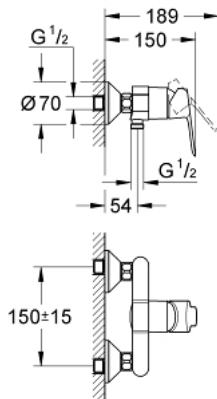

### DESCRIPTION DU PRODUIT

- Couleur: Chromé
- Montage mural apparent
- Levier de commande métallique
- GROHE Long-Life Cartouche en céramique 46 mm avec butée 1/2 débit
- GROHE Brillance Longue Durée : Brillance éclatante année après année
- Clapet anti-retour intégré dans le départ douche 1/2"
- Raccords en S
- Rosace métallique
- Limiteur de température en option (08791)

### PIÈCES DÉTACHÉES, novembre 2014 – now

- 1: Levier (N ° de commande 46698000)
  - 2: Capuchon de recouvrement (N ° de commande 46584000)
  - 3: Cartouche (N ° de commande 46588000)
  - 4: Raccord S mural (N ° de commande 12075000)
  - 4.1: Joint (N ° de commande 0138600M)
  - 4.2: Rosace (N ° de commande 0221000M)
  - 5: Ecrou chromé avec partie fileté 1/2"
  - (N ° de commande 45044000)
  - 6: Clapet anti-retours (N ° de commande 48276000)
  - 7: Rallonge 3/4" 20 mm (N ° de commande 0713000M)\*
  - 8: Clé spéciale (N ° de commande 19377000)\*
  - 9: Limiteur de température (N ° de commande 08791000)\*
- \*Accessoires spéciaux