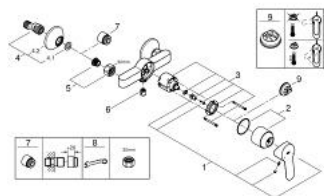

### DESCRIPTION DU PRODUIT

- Couleur: Chromé
- Montage mural apparent
- Levier de commande métallique
- GROHE Long-Life Cartouche en céramique 46 mm avec butée 1/2 débit
- GROHE Brillance Longue Durée : Brillance éclatante année après année
- Clapet anti-retour intégré dans le départ douche 1/2"
- Raccords en S
- Rosace métallique
- Limiteur de température en option (08791)

### PIÈCES DÉTACHÉES, novembre 2014 – now

- 1: Levier (N ° de commande 46698000)
  - 2: Capuchon de recouvrement (N ° de commande 46584000)
  - 3: Cartouche (N ° de commande 46588000)
  - 4: Raccord S mural (N ° de commande 12075000)
  - 4.1: Joint (N ° de commande 0138600M)
  - 4.2: Rosace (N ° de commande 0221000M)
  - 5: Ecrou chromé avec partie fileté 1/2"
  - (N ° de commande 45044000)
  - 6: Clapet anti-retours (N ° de commande 48276000)
  - 7: Rallonge 3/4" 20 mm (N ° de commande 0713000M)\*
  - 8: Clé spéciale (N ° de commande 19377000)\*
  - 9: Limiteur de température (N ° de commande 08791000)\*
- \*Accessoires spéciaux