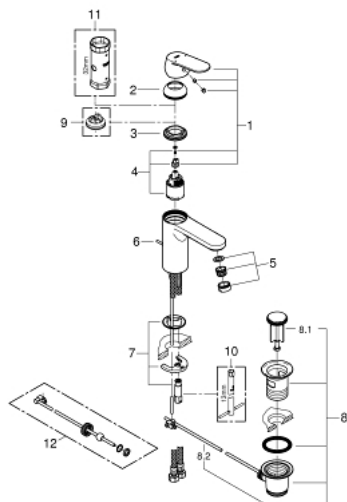

23 325 000 EUROSMART COSMOPOLITAN MITIGEUR MONOCOMMANDE LAVABO TAILLE M

DESCRIPTION DU PRODUIT

- Colour: Chromé
- Monotrou sur plage
- Levier de commande métallique
- GROHE SilkMove Cartouche en céramique 35 mm
- GROHE Brillance Longue Durée : Brillance éclatante année après année
- GROHE Économie d'eau mousseur 5 l/min
- GROHE FastFixation installation rapide
- Tirette et garniture de vidage 1-1/4"
- Flexibles de raccordement souples
- Limiteur de température en option (46375)

23 325 000 EUROSMART COSMOPOLITAN MITIGEUR MONOCOMMANDE LAVABO TAILLE M

PIÈCES DÉTACHÉES, septembre 2012 – now

- 1: Levier (N ° de commande 46681000)
- 2: Capuchon de recouvrement (N ° de commande 46492000)
- 3: bague filetée (N ° de commande 46460000)
- 4: Cartouche (N ° de commande 46374000)
- 5: Mousseur (N ° de commande 48159000)
- 6: Tirette de vidage (N ° de commande 46739000)
- 7: Fixation M26x1,5 (N ° de commande 46671000)
- 8: Garniture de vidage 1 1/4" (N ° de commande 28910000)
- 8.1: Clapet de vidage (N ° de commande 07182000)
- 8.2: Tige et rotule de vidage (N ° de commande 07052000)
- 9: Limiteur de température (N ° de commande 46375000)*
- 10: Clé à tube SW 46 mm de 400 mm (N ° de commande 19017000)*
- 11: Clé (N ° de commande 19332000)*
- 12: Tige et rotule de vidage (N ° de commande 07341000)*