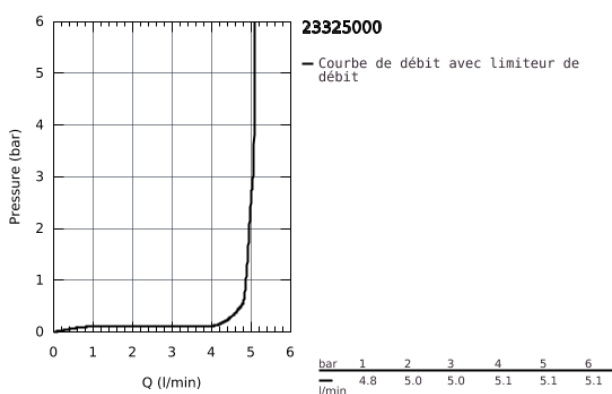

23 325 000 EUROSMART COSMOPOLITAN MITIGEUR MONOCOMMANDE LAVABO TAILLE M

DESCRIPTION DU PRODUIT

- Colour: Chromé
- Monotrou sur plage
- Levier de commande métallique
- GROHE SilkMove Cartouche en céramique 35 mm
- GROHE Brillance Longue Durée : Brillance éclatante année après année
- GROHE Économie d'eau mousseur 5 l/min
- GROHE FastFixation installation rapide
- Tirette et garniture de vidage 1-1/4"
- Flexibles de raccordement souples
- Limiteur de température en option (46375)

23 325 000 EUROSMART COSMOPOLITAN MITIGEUR MONOCOMMANDE LAVABO TAILLE M

PIÈCES DÉTACHÉES, septembre 2012 – now

- 1: Levier (N ° de commande 46681000)
- 2: Capuchon de recouvrement (N ° de commande 46492000)
- 3: bague filetée (N ° de commande 46460000)
- 4: Cartouche (N ° de commande 46374000)
- 5: Mousseur (N ° de commande 48159000)
- 6: Tirette de vidage (N ° de commande 46739000)
- 7: Fixation M26x1,5 (N ° de commande 46671000)
- 8: Garniture de vidage 1 1/4" (N ° de commande 28910000)
- 8.1: Clapet de vidage (N ° de commande 07182000)
- 8.2: Tige et rotule de vidage (N ° de commande 07052000)
- 9: Limiteur de température (N ° de commande 46375000)*
- 10: Clé à tube SW 46 mm de 400 mm (N ° de commande 19017000)*
- 11: Clé (N ° de commande 19332000)*
- 12: Tige et rotule de vidage (N ° de commande 07341000)*