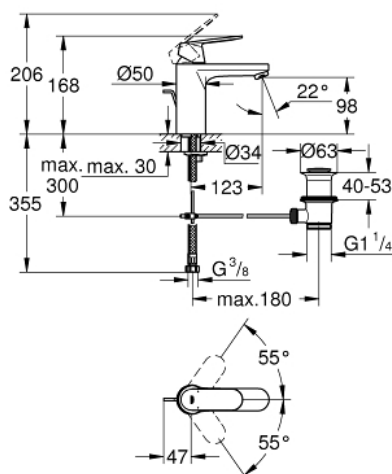

23 325 000 EUROSMART COSMOPOLITAN MITIGEUR MONOCOMMANDE LAVABO TAILLE M

DESCRIPTION DU PRODUIT

- Colour: Chromé
- Monotrou sur plage
- Levier de commande métallique
- GROHE SilkMove Cartouche en céramique 35 mm
- GROHE Brillance Longue Durée : Brillance éclatante année après année
- GROHE Économie d'eau mousseur 5 l/min
- GROHE FastFixation installation rapide
- Tirette et garniture de vidage 1-1/4"
- Flexibles de raccordement souples
- Limiteur de température en option (46375)

23 325 000 EUROSMART COSMOPOLITAN MITIGEUR MONOCOMMANDE LAVABO TAILLE M

PIÈCES DÉTACHÉES, septembre 2012 – now

- 1: Levier (N ° de commande 46681000)
- 2: Capuchon de recouvrement (N ° de commande 46492000)
- 3: bague filetée (N ° de commande 46460000)
- 4: Cartouche (N ° de commande 46374000)
- 5: Mousseur (N ° de commande 48159000)
- 6: Tirette de vidage (N ° de commande 46739000)
- 7: Fixation M26x1,5 (N ° de commande 46671000)
- 8: Garniture de vidage 1 1/4" (N ° de commande 28910000)
- 8.1: Clapet de vidage (N ° de commande 07182000)
- 8.2: Tige et rotule de vidage (N ° de commande 07052000)
- 9: Limiteur de température (N ° de commande 46375000)*
- 10: Clé à tube SW 46 mm de 400 mm (N ° de commande 19017000)*
- 11: Clé (N ° de commande 19332000)*
- 12: Tige et rotule de vidage (N ° de commande 07341000)*