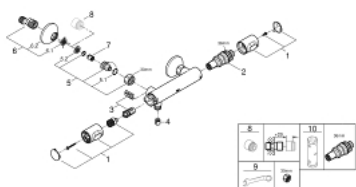

34 795 000 GROHTHERM 500 MITIGEUR THERMOSTATIQUE DOUCHE

DESCRIPTION DU PRODUIT

- Couleur: Chromé
- Montage mural apparent
- GROHE Brillance Longue Durée : Brillance éclatante année après année
- GROHE Butée de sécurité butée de sécurité anti-brûlure
- GROHE SafeStop Plus butée à 38°C + limiteur de température intégré à 50°C max
- Cartouche thermostatique GROHE
- Poignée de débit avec touche éco et butée éco réglable
- Tête à clapet 90°
- Départ de douche 1/2" par le dessous
- Clapets anti-retour intégrés
- Filtres intégrés
- Protégé contre les retours d'eau
- Raccords en S
- Rosace en métal
- GROHE Économie d'eau Consommation d'eau réduite, jet parfait
- Gamme GROHE Professional

NORMS & APPROVALS NF - Classement E1 C3 A3 U3 (ref chrome)

34 795 000 GROHTHERM 500 MITIGEUR THERMOSTATIQUE DOUCHE

PIÈCES DÉTACHÉES, août 2019 – now

- 1: GRT 500 poignée de sélection température (Référence 49178000)
- 2: Cartouche thermostatique compacte 1/2" (Référence 49176000)
- 3: Tête long-life 1/2" (Référence 49174000)
- 4: Clapet anti-retours (Référence 47886000)
- 5: Nipple (Référence 49179000)
- 5.1: Joint torique 17 x 2 (Référence 0305500M)
- 5.2: Filtre à impuretés (Référence 0726400M)
- 6: Raccord S mural (Référence 12075000)
- 6.1: Joint (Référence 0138600M)
- 6.2: Rosace (Référence 0221000M)
- 7: Clapet anti-retours (Référence 08565000)
- 8: Rallonge 3/4" 20 mm (Référence 0713000M)*
- 9: Clé spéciale (Référence 19377000)*
- 10: Clé (Référence 49059000)*