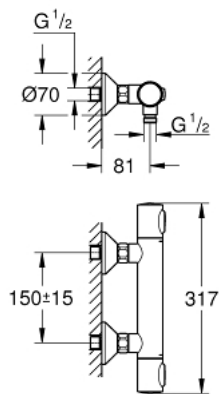

34 795 000 GROHTHERM 500 MITIGEUR THERMOSTATIQUE DOUCHE

DESCRIPTION DU PRODUIT

- Couleur: Chromé
- Montage mural apparent
- GROHE Brillance Longue Durée : Brillance éclatante année après année
- GROHE Butée de sécurité butée de sécurité anti-brûlure
- GROHE SafeStop Plus butée à 38°C + limiteur de température intégré à 50°C max
- Cartouche thermostatique GROHE
- Poignée de débit avec touche éco et butée éco réglable
- Tête à clapet 90°
- Départ de douche 1/2" par le dessous
- Clapets anti-retour intégrés
- Filtres intégrés
- Protégé contre les retours d'eau
- Raccords en S
- Rosace en métal
- GROHE Économie d'eau Consommation d'eau réduite, jet parfait
- Gamme GROHE Professional

NORMS & APPROVALS NF - Classement E1 C3 A3 U3 (ref chrome)

34 795 000 GROHTHERM 500 MITIGEUR THERMOSTATIQUE DOUCHE

PIÈCES DÉTACHÉES, août 2019 – now

- 1: GRT 500 poignée de sélection température (Référence 49178000)
- 2: Cartouche thermostatique compacte 1/2" (Référence 49176000)
- 3: Tête long-life 1/2" (Référence 49174000)
- 4: Clapet anti-retours (Référence 47886000)
- 5: Nipple (Référence 49179000)
- 5.1: Joint torique 17 x 2 (Référence 0305500M)
- 5.2: Filtre à impuretés (Référence 0726400M)
- 6: Raccord S mural (Référence 12075000)
- 6.1: Joint (Référence 0138600M)
- 6.2: Rosace (Référence 0221000M)
- 7: Clapet anti-retours (Référence 08565000)
- 8: Rallonge 3/4" 20 mm (Référence 0713000M)*
- 9: Clé spéciale (Référence 19377000)*
- 10: Clé (Référence 49059000)*