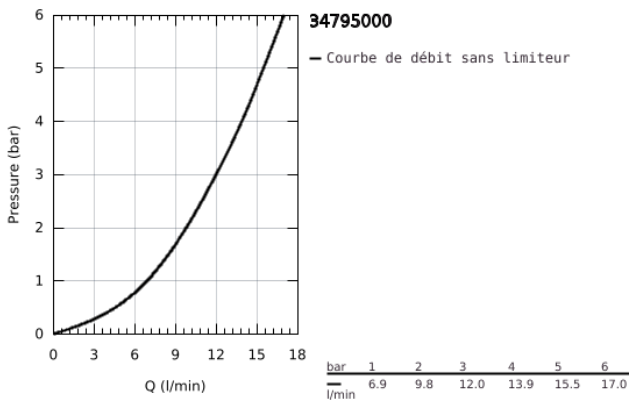

34 795 000 GROHTHERM 500 MITIGEUR THERMOSTATIQUE DOUCHE

DESCRIPTION DU PRODUIT

- Couleur: Chromé
- Montage mural apparent
- GROHE Brillance Longue Durée : Brillance éclatante année après année
- GROHE Butée de sécurité butée de sécurité anti-brûlure
- GROHE SafeStop Plus butée à 38°C + limiteur de température intégré à 50°C max
- Cartouche thermostatique GROHE
- Poignée de débit avec touche éco et butée éco réglable
- Tête à clapet 90°
- Départ de douche 1/2" par le dessous
- Clapets anti-retour intégrés
- Filtres intégrés
- Protégé contre les retours d'eau
- Raccords en S
- Rosace en métal
- GROHE Économie d'eau Consommation d'eau réduite, jet parfait
- Gamme GROHE Professional

NORMS & APPROVALS NF - Classement E1 C3 A3 U3 (ref chrome)

34 795 000 GROHTHERM 500 MITIGEUR THERMOSTATIQUE DOUCHE

PIÈCES DÉTACHÉES, août 2019 – now

- 1: GRT 500 poignée de sélection température (Référence 49178000)
- 2: Cartouche thermostatique compacte 1/2" (Référence 49176000)
- 3: Tête long-life 1/2" (Référence 49174000)
- 4: Clapet anti-retours (Référence 47886000)
- 5: Nipple (Référence 49179000)
- 5.1: Joint torique 17 x 2 (Référence 0305500M)
- 5.2: Filtre à impuretés (Référence 0726400M)
- 6: Raccord S mural (Référence 12075000)
- 6.1: Joint (Référence 0138600M)
- 6.2: Rosace (Référence 0221000M)
- 7: Clapet anti-retours (Référence 08565000)
- 8: Rallonge 3/4" 20 mm (Référence 0713000M)*
- 9: Clé spéciale (Référence 19377000)*
- 10: Clé (Référence 49059000)*