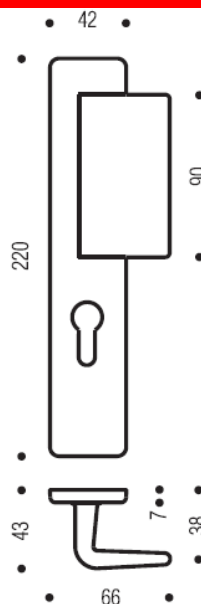

Fiche produit

Golf

Gamme :

- Version poignée de tirage réversible côté extérieur
- Version grande plaque rectangulaire
- Perçages :
 - Clé I
 - Rond Ø22,5mm
 - Rond Ø26,5mm
 - SGN2
- Finitions :
 - Anodisé argent
 - Anodisé champagne
 - Anodinox
 - Blanc

Descriptif technique :

- Ensemble palière en aluminium
- Plaque renforcée avec sous-plaque en zamak chromé côté extérieur
- Piliers taraudés intégrés et vis invisibles côté extérieur
- Carré de 7mm
- Vis de fixation M4 entraxe 195mm