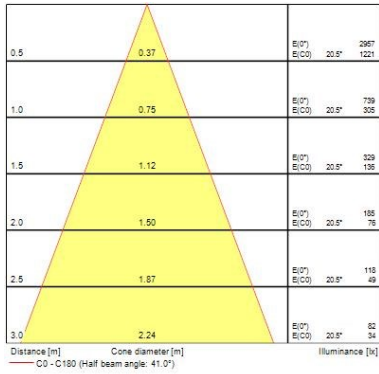

YourHome Spot IP44

SylSpot 500lm 830 IP44 Blanc Pack de 6
0090024

Max. Luminaires par disjoncteur 10A B	41
Max. Luminaires par disjoncteur 16A B	66
Section de câble d'alimentation (mm²) - min	0.75
Section de câble d'alimentation (mm²) - max	1.5

Durée de vie

Durée de vie moyenne - L70 B50	57000
Durée de vie moyenne - L70 B20	54000
Durée de vie moyenne - L70 B10	53000
Durée de vie moyenne - L80 B50	36000
Durée de vie moyenne - L80 B20	34000
Durée de vie moyenne - L80 B10	33000
Durée de vie moyenne - L90 B50	17000
Durée de vie moyenne - L90 B20	16000
Durée de vie moyenne - L90 B10	16000

Données physiques

Couleur du corps	RAL 9003 - Blanc de sécurité
Indice de protection IP	IP44/20
Indice de protection IK	IK03
Finition du diffuseur	Autre
Matériau du diffuseur	Sans
Finition réflecteur	Sans
Hauteur nominale du produit (mm)	45.5
Diamètre nominal produit (mm)	87
Découpe d'encastrement (L x l en mm ou diamètre en mm)	68-74
Poids (kg)	0.436

Emballage

Code EAN	5410288900247
Longueur simple de l'emballage (cm)	19.2
Largeur unitaire de l'emballage (cm)	6.0
Profondeur emballage unitaire (cm)	29.1
DUN14 (intérieur)	15410288900244
unités par emballage extérieur	8
Longueur / hauteur de l'emballage extérieur (cm)	40.3
largeur de l'emballage extérieur (cm)	31.6
Profondeur de l'emballage extérieur (cm)	27.2

Sécurité

Condition de fonctionnement optimal (° C)	-10-40

PHOTOMÉTRIE

YourHome Spot IP44

SylSpot 500lm 830 IP44 Blanc Pack de 6
0090024

SCHÉMAS TECHNIQUES