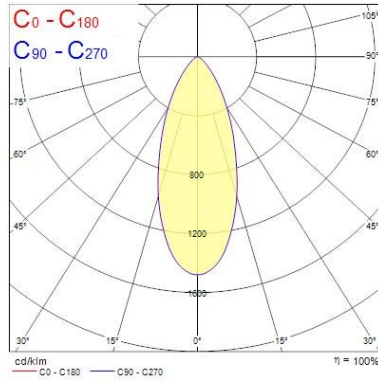

Données optiques

Useful luminous flux (Fuse)	500
Flux lumineux (lm)	500
Flux lumineux (lm)	500
Efficacité système lm/W	104
Température de couleur (K)	3000
Couleur de lumière	Blanc chaud
IRC (Ra)	80
Variation SDCM	SDCM6
Angle de faisceau (°)	38
Type de distribution	Symétrique
Groupe de risques photobiologiques	RG1

Emballage

Code EAN	5410288900247
Longueur simple de l'emballage (cm)	19.2
Largeur unitaire de l'emballage (cm)	6.0
Profondeur emballage unitaire (cm)	29.1
DUN14 (intérieur)	15410288900244
unités par emballage extérieur	8
Longueur / hauteur de l'emballage extérieur (cm)	40.3
largeur de l'emballage extérieur (cm)	31.6
Profondeur de l'emballage extérieur (cm)	27.2

Sécurité

Condition de fonctionnement optimal (° C)	-10-40
---	--------

PHOTOMÉTRIE

YourHome Spot IP44

SylSpot 500lm 830 IP44 Blanc Pack de 6
0090024

SCHÉMAS TECHNIQUES