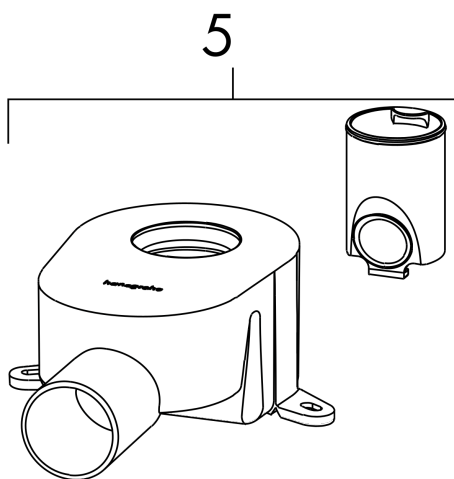

RainDrain Go

Kit complet pour installation caniveau de douche à carreler 800 hauteur faible/standard

Finition: **Acier inoxydable brossé** Numéro d'article: **56273800**

Description

Caractéristiques

- comprenant: set de finition pour évacuation de douche, Siphons, kit d'installation, membrane d'étanchéité pré-montée, outil lève-grille
- matériau de la grille: Acier inoxydable 304 (1,4301)
- kit d'installation: Acier inoxydable 304 (1,4301)
- joint d'étanchéité 30 mm, 50 mm
- diamètre du raccord: DN40, DN50
- orientation de l'évacuation: horizontal
- surface facile à nettoyer
- domaine d'emploi: construction neuve, rénovation
- siphon rotatif et réglable
- siphon facile d'entretien
- l'outil lève-grille permet de retirer aisément le set de finition
- matériau du siphon: ABS
- type de fixation: installation libre dans la douche
- carrelable à l'arrière
- profondeur d'encastrement des carreaux : 12 mm
- choix de deux siphons différents, pour une installation standard ou à faible hauteur
- convient pour l'évacuation principale ou secondaire

Détails de l'article

EAN

4059625541517

Technologie

Photo du produit

Plan géométral

RainDrain Go

Kit complet pour installation caniveau de douche à carrelé 800 hauteur faible/standard

Finition: **Acier inoxydable brossé** Numéro d'article: **56273800**

Vue éclatée

Année de construction: >07/24

RainDrain Go**Kit complet pour installation caniveau de douche à carreler 800 hauteur faible/standard**Finition: **Acier inoxydable brossé** Numéro d'article: **56273800****Liste des pièces détachées**