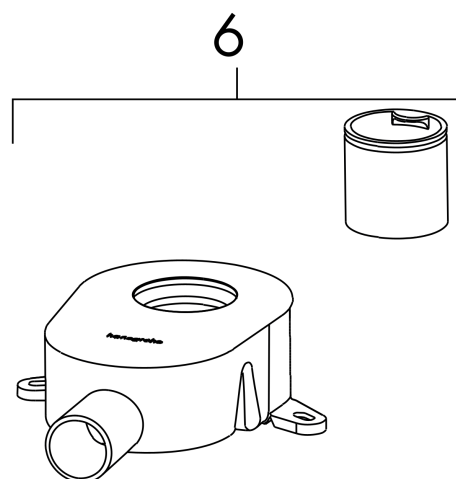

RainDrain Go

Kit complet pour installation caniveau de douche à carreler 800 hauteur faible/standard

Finition: **Acier inoxydable brossé** Numéro d'article: **56273800**

Description

Caractéristiques

- comprenant: set de finition pour évacuation de douche, Siphons, kit d'installation, membrane d'étanchéité pré-montée, outil lève-grille
- matériau de la grille: Acier inoxydable 304 (1,4301)
- kit d'installation: Acier inoxydable 304 (1,4301)
- joint d'étanchéité 30 mm, 50 mm
- diamètre du raccord: DN40, DN50
- orientation de l'évacuation: horizontal
- surface facile à nettoyer
- domaine d'emploi: construction neuve, rénovation
- siphon rotatif et réglable
- siphon facile d'entretien
- l'outil lève-grille permet de retirer aisément le set de finition
- matériau du siphon: ABS
- type de fixation: installation libre dans la douche
- carrelable à l'arrière
- profondeur d'encastrement des carreaux : 12 mm
- choix de deux siphons différents, pour une installation standard ou à faible hauteur
- convient pour l'évacuation principale ou secondaire

Détails de l'article

EAN

4059625541517

Technologie

Photo du produit

Plan géométral

RainDrain Go

Kit complet pour installation caniveau de douche à carrelé 800 hauteur faible/standard

Finition: **Acier inoxydable brossé** Numéro d'article: **56273800**

Vue éclatée

Année de construction: >07/24

RainDrain Go**Kit complet pour installation caniveau de douche à carreler 800 hauteur faible/standard**Finition: **Acier inoxydable brossé** Numéro d'article: **56273800****Liste des pièces détachées**