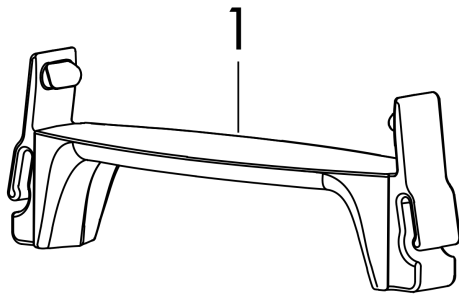

RainDrain Go

Kit complet pour installation caniveau de douche à carreler 800 hauteur faible/standard

Finition: **Acier inoxydable brossé** Numéro d'article: **56273800**

Description

Caractéristiques

- comprenant: set de finition pour évacuation de douche, Siphons, kit d'installation, membrane d'étanchéité pré-montée, outil lève-grille
- matériau de la grille: Acier inoxydable 304 (1,4301)
- kit d'installation: Acier inoxydable 304 (1,4301)
- joint d'étanchéité 30 mm, 50 mm
- diamètre du raccord: DN40, DN50
- orientation de l'évacuation: horizontal
- surface facile à nettoyer
- domaine d'emploi: construction neuve, rénovation
- siphon rotatif et réglable
- siphon facile d'entretien
- l'outil lève-grille permet de retirer aisément le set de finition
- matériau du siphon: ABS
- type de fixation: installation libre dans la douche
- carrelable à l'arrière
- profondeur d'encastrement des carreaux : 12 mm
- choix de deux siphons différents, pour une installation standard ou à faible hauteur
- convient pour l'évacuation principale ou secondaire

Détails de l'article

EAN

4059625541517

Technologie

Photo du produit

Plan géométral

RainDrain Go

Kit complet pour installation caniveau de douche à carrelé 800 hauteur faible/standard

Finition: **Acier inoxydable brossé** Numéro d'article: **56273800**

Vue éclatée

Année de construction: >07/24

RainDrain Go**Kit complet pour installation caniveau de douche à carreler 800 hauteur faible/standard**Finition: **Acier inoxydable brossé** Numéro d'article: **56273800****Liste des pièces détachées**