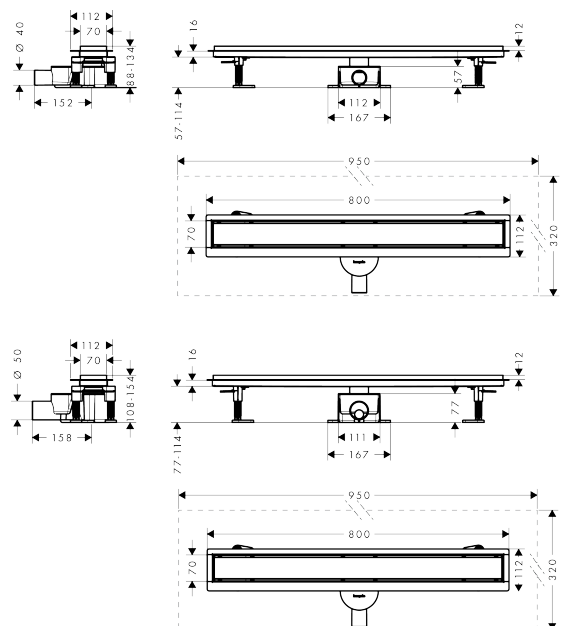

RainDrain Go

Kit complet pour installation caniveau de douche à carreler 800 hauteur faible/standard

Finition: **Acier inoxydable brossé** Numéro d'article: **56273800**

Description

Caractéristiques

- comprenant: set de finition pour évacuation de douche, Siphons, kit d'installation, membrane d'étanchéité pré-montée, outil lève-grille
- matériau de la grille: Acier inoxydable 304 (1,4301)
- kit d'installation: Acier inoxydable 304 (1,4301)
- joint d'étanchéité 30 mm, 50 mm
- diamètre du raccord: DN40, DN50
- orientation de l'évacuation: horizontal
- surface facile à nettoyer
- domaine d'emploi: construction neuve, rénovation
- siphon rotatif et réglable
- siphon facile d'entretien
- l'outil lève-grille permet de retirer aisément le set de finition
- matériau du siphon: ABS
- type de fixation: installation libre dans la douche
- carrelable à l'arrière
- profondeur d'encastrement des carreaux : 12 mm
- choix de deux siphons différents, pour une installation standard ou à faible hauteur
- convient pour l'évacuation principale ou secondaire

Détails de l'article

EAN

4059625541517

Technologie

Photo du produit

Plan géométral

RainDrain Go

Kit complet pour installation caniveau de douche à carrelé 800 hauteur faible/standard

Finition: **Acier inoxydable brossé** Numéro d'article: **56273800**

Vue éclatée

Année de construction: >07/24

RainDrain Go**Kit complet pour installation caniveau de douche à carreler 800 hauteur faible/standard**Finition: **Acier inoxydable brossé** Numéro d'article: **56273800****Liste des pièces détachées**