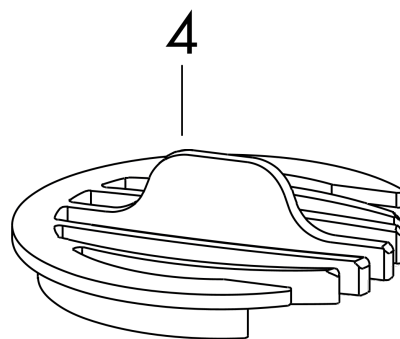

RainDrain Go

Kit complet pour installation caniveau de douche à carreler 800 hauteur faible/standard

Finition: **Acier inoxydable brossé** Numéro d'article: **56273800**

Description

Caractéristiques

- comprenant: set de finition pour évacuation de douche, Siphons, kit d'installation, membrane d'étanchéité pré-montée, outil lève-grille
- matériau de la grille: Acier inoxydable 304 (1,4301)
- kit d'installation: Acier inoxydable 304 (1,4301)
- joint d'étanchéité 30 mm, 50 mm
- diamètre du raccord: DN40, DN50
- orientation de l'évacuation: horizontal
- surface facile à nettoyer
- domaine d'emploi: construction neuve, rénovation
- siphon rotatif et réglable
- siphon facile d'entretien
- l'outil lève-grille permet de retirer aisément le set de finition
- matériau du siphon: ABS
- type de fixation: installation libre dans la douche
- carrelable à l'arrière
- profondeur d'encastrement des carreaux : 12 mm
- choix de deux siphons différents, pour une installation standard ou à faible hauteur
- convient pour l'évacuation principale ou secondaire

Détails de l'article

EAN

4059625541517

Technologie

Photo du produit

Plan géométral

RainDrain Go

Kit complet pour installation caniveau de douche à carrelé 800 hauteur faible/standard

Finition: **Acier inoxydable brossé** Numéro d'article: **56273800**

Vue éclatée

Année de construction: >07/24

RainDrain Go**Kit complet pour installation caniveau de douche à carreler 800 hauteur faible/standard**Finition: **Acier inoxydable brossé** Numéro d'article: **56273800****Liste des pièces détachées**