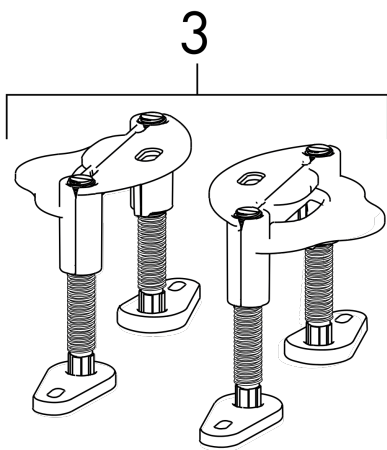

RainDrain Go

Kit complet pour installation caniveau de douche à carreler 800 hauteur faible/standard

Finition: **Acier inoxydable brossé** Numéro d'article: **56273800**

Description

Caractéristiques

- comprenant: set de finition pour évacuation de douche, Siphons, kit d'installation, membrane d'étanchéité pré-montée, outil lève-grille
- matériau de la grille: Acier inoxydable 304 (1,4301)
- kit d'installation: Acier inoxydable 304 (1,4301)
- joint d'étanchéité 30 mm, 50 mm
- diamètre du raccord: DN40, DN50
- orientation de l'évacuation: horizontal
- surface facile à nettoyer
- domaine d'emploi: construction neuve, rénovation
- siphon rotatif et réglable
- siphon facile d'entretien
- l'outil lève-grille permet de retirer aisément le set de finition
- matériau du siphon: ABS
- type de fixation: installation libre dans la douche
- carrelable à l'arrière
- profondeur d'encastrement des carreaux : 12 mm
- choix de deux siphons différents, pour une installation standard ou à faible hauteur
- convient pour l'évacuation principale ou secondaire

Détails de l'article

EAN

4059625541517

Technologie

Photo du produit

Plan géométral

RainDrain Go

Kit complet pour installation caniveau de douche à carrelé 800 hauteur faible/standard

Finition: **Acier inoxydable brossé** Numéro d'article: **56273800**

Vue éclatée

Année de construction: >07/24

RainDrain Go**Kit complet pour installation caniveau de douche à carreler 800 hauteur faible/standard**Finition: **Acier inoxydable brossé** Numéro d'article: **56273800****Liste des pièces détachées**

Année de construction: >07/24

Pos.	Description	Numéro d'article	GP	UE
1	support cpl.	87841000	42,11 €	1
2	clé	94327000	27,16 €	1
3	kit de montage	87842000	62,47 €	1
4	grille de retention pour cheveux	87843000	27,16 €	1
5	siphon cpl.	87844000	91,00 €	1
6	siphon cpl.	87845000	91,00 €	1