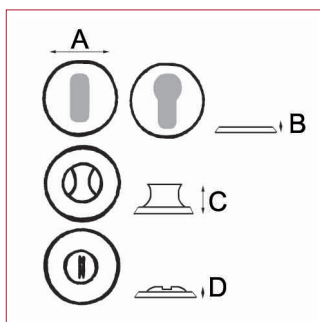

## Références produit

-  Fonction clé L **ECLR78/19S**
-  Fonction cylindre **ECYR78/19S**
-  Fonction WC sans voyant **ECDR78/19S**

## Dimensions et/ou épaisseurs (mm)

### Rosaces

- A** Largeur/Hauteur : 52
- B** Profondeur : 9
- C** Profondeur : 35
- D** Profondeur : 14

### Description

Paire de rosaces de fonction de forme rondes en acier et finition nickel mat.  
Pour épaisseur de porte 38 – 42mm