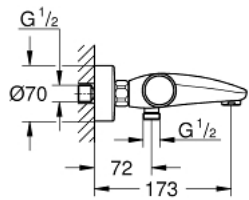

34 833 000 GROHTHERM 1000 PERFORMANCE MITIGEUR THERMOSTATIQUE BAIN / DOUCHE 1/2

DESCRIPTION DU PRODUIT

- Colour: Chromé
- Montage mural apparent
- GROHE CoolTouch Minimise les risques de brûlures
- GROHE Finition Longue Durée
- GROHE Butée de sécurité butée de sécurité anti-brûlure
- GROHE SafeStop Plus butée à 38°C + limiteur de température intégré à 50°C max
- GROHE TurboStat cartouche C3 - Réglage de la température quasi-instantané et sécurisé; anti-brûlures en cas de coupure d'eau froide
- GROHE ProGrip avec surface moletée
- Robinet d'arrêt intégré
- GROHE Aquadimmer avec des fonctions multiples
- - Bouton économie intégré avec butée éco pour douche
- - Réglage du débit
- - Inverseur pour 2 sorties
- Départ de douche 1/2" par le dessous
- Mousseur
- Clapets anti-retour intégrés
- Filtres intégrés
- Protégé contre les retours d'eau
- Raccords en S
- Rosace en métal
- GROHE Économie d'eau Consommation d'eau réduite, jet parfait
- Gamme GROHE Professional

NORMS & APPROVALS NF - Classement E3/1 C3 A2 U3