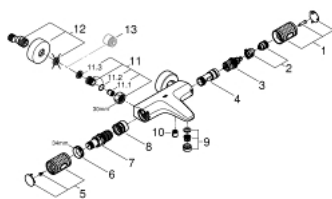

NORMS & APPROVALS NF - Classement E3/1 C3 A2 U3

34 833 000 GROHTHERM 1000 PERFORMANCE MITIGEUR THERMOSTATIQUE BAIN / DOUCHE 1/2

PIÈCES DÉTACHÉES, août 2020 – now

- 1: Poignée d'arrêt (Référence 49162000)
 - 2: Butée (Référence 47977000)
 - 3: Aquadimmer (Référence 12433000)
 - 3.1: Joint torique 35 x 2 (Référence 0305600M)
 - 4: conduite d'eau (Référence 47751000)
 - 5: Poignée contrôle de température Grotherm 1000 Performance (Référence 4 9161000)
 - 6: Bague de fixation (Référence 47743000)
 - 7: Cartouche thermostatique compacte 1/2" (Référence 47885000)
 - 8: Ecoulement eau (Référence 47975000)
 - 9: Mousseur (Référence 13952000)
 - 10: Clapet anti-retours (Référence 47886000)
 - 11: Clapet anti-retours (Référence 47189000)
 - 11.1: Filtre à impuretés (Référence 0726400M)
 - 11.2: Clapet anti-retours (Référence 08565000)
 - 11.3: Joint torique 17 x 2 (Référence 0305500M)
 - 12: Raccord S mural (Référence 12662000)
 - 13: Rallonge 3/4" 20 mm (Référence 0713000M)*
 - 14: Clé spéciale (Référence 19377000)*
 - 15: Clé (Référence 19332000)*
- *Accessoires spéciaux