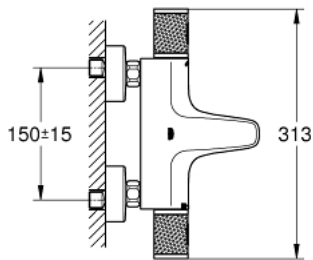

34 833 000 GROHTHERM 1000 PERFORMANCE MITIGEUR THERMOSTATIQUE BAIN / DOUCHE 1/2

DESCRIPTION DU PRODUIT

- Colour: Chromé
- Montage mural apparent
- GROHE CoolTouch Minimise les risques de brûlures
- GROHE Finition Longue Durée
- GROHE Butée de sécurité butée de sécurité anti-brûlure
- GROHE SafeStop Plus butée à 38°C + limiteur de température intégré à 50°C max
- GROHE TurboStat cartouche C3 - Réglage de la température quasi-instantané et sécurisé; anti-brûlures en cas de coupure d'eau froide
- GROHE ProGrip avec surface moletée
- Robinet d'arrêt intégré
- GROHE Aquadimmer avec des fonctions multiples
- - Bouton économie intégré avec butée éco pour douche
- - Réglage du débit
- - Inverseur pour 2 sorties
- Départ de douche 1/2" par le dessous
- Mousseur
- Clapets anti-retour intégrés
- Filtres intégrés
- Protégé contre les retours d'eau
- Raccords en S
- Rosace en métal
- GROHE Économie d'eau Consommation d'eau réduite, jet parfait
- Gamme GROHE Professional

NORMS & APPROVALS NF - Classement E3/1 C3 A2 U3