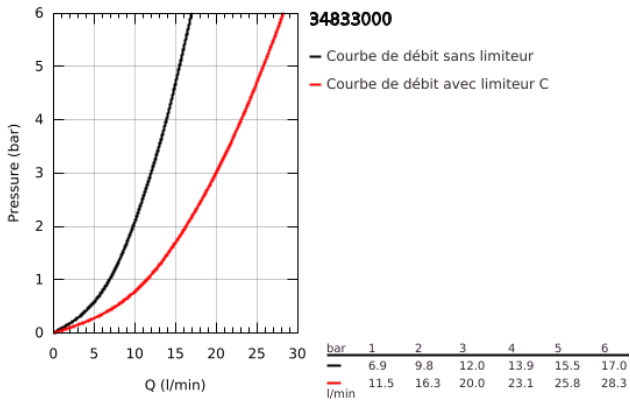

34 833 000 GROHTHERM 1000 PERFORMANCE MITIGEUR THERMOSTATIQUE BAIN / DOUCHE 1/2

DESCRIPTION DU PRODUIT

- Colour: Chromé
- Montage mural apparent
- GROHE CoolTouch Minimise les risques de brûlures
- GROHE Finition Longue Durée
- GROHE Butée de sécurité butée de sécurité anti-brûlure
- GROHE SafeStop Plus butée à 38°C + limiteur de température intégré à 50°C max
- GROHE TurboStat cartouche C3 - Réglage de la température quasi-instantané et sécurisé; anti-brûlures en cas de coupure d'eau froide
- GROHE ProGrip avec surface moletée
- Robinet d'arrêt intégré
- GROHE Aquadimmer avec des fonctions multiples
- - Bouton économie intégré avec butée éco pour douche
- - Réglage du débit
- - Inverseur pour 2 sorties
- Départ de douche 1/2" par le dessous
- Mousseur
- Clapets anti-retour intégrés
- Filtres intégrés
- Protégé contre les retours d'eau
- Raccords en S
- Rosace en métal
- GROHE Économie d'eau Consommation d'eau réduite, jet parfait
- Gamme GROHE Professional