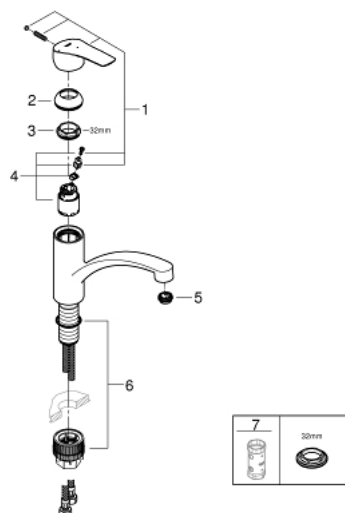

32 221 003 EUROSMART MITIGEUR MONOCOMMANDE EVIER

DESCRIPTION DU PRODUIT

- Colour: Chromé
- Bec bas
- Monotrou sur plage
- GROHE Brilliance Longue Durée : Brilliance éclatante année après année
- GROHE SilkMove Économie d'énergie Cartouche en céramique 35 mm C3 avec butée 1/2 débit et ouverture eau froide au centre
- Bec moulé pivotant
- Zone de rotation 140°
- Conduit d'eau interne sans plomb ni nickel
- Mousseur avec fente, pour un remplacement sans outil
- Flexibles de raccordement souples 3/8"
- Set de fixation métal
- Débit maximum : 9.5 l/min à 3 bars
- Gamme GROHE Professional

NORMS & APPROVALS NF - Classement E0 C3 A2 U3 (Chromé)

32 221 003 EUROSMART MITIGEUR MONOCOMMANDE EVIER

PIÈCES DÉTACHÉES, septembre 2019 – now

- 1: levier (Référence 48540000)
 - 2: Capuchon de recouvrement (Référence 46492000)
 - 3: anneau fileté (Référence 46815000)
 - 4: Cartouche (Référence 46824000)
 - 5: Brise-jet (Référence 48356000)
 - 6: **Kit de fixation** (Référence 48477000)
 - 7: Clé (Référence 19332000)*
- *Accessoires spéciaux