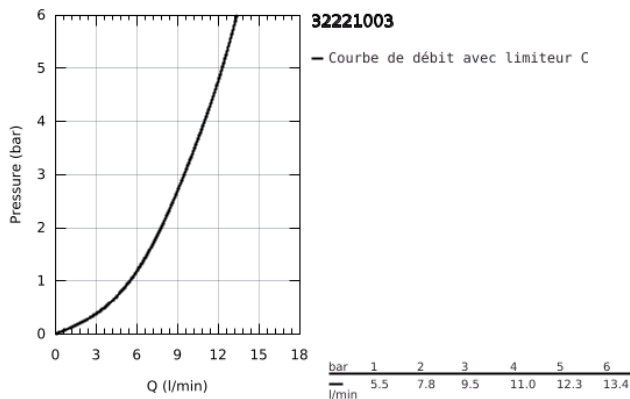

32 221 003 EUROSMART MITIGEUR MONOCOMMANDE EVIER

DESCRIPTION DU PRODUIT

- Colour: Chromé
- Bec bas
- Monotrou sur plage
- GROHE Brilliance Longue Durée : Brilliance éclatante année après année
- GROHE SilkMove Économie d'énergie Cartouche en céramique 35 mm C3 avec butée 1/2 débit et ouverture eau froide au centre
- Bec moulé pivotant
- Zone de rotation 140°
- Conduit d'eau interne sans plomb ni nickel
- Mousseur avec fente, pour un remplacement sans outil
- Flexibles de raccordement souples 3/8"
- Set de fixation métal
- Débit maximum : 9.5 l/min à 3 bars
- Gamme GROHE Professional

NORMS & APPROVALS NF - Classement E0 C3 A2 U3 (Chromé)

32 221 003 EUROSMART MITIGEUR MONOCOMMANDE EVIER

PIÈCES DÉTACHÉES, septembre 2019 – now

- 1: levier (Référence 48540000)
 - 2: Capuchon de recouvrement (Référence 46492000)
 - 3: anneau fileté (Référence 46815000)
 - 4: Cartouche (Référence 46824000)
 - 5: Brise-jet (Référence 48356000)
 - 6: **Kit de fixation** (Référence 48477000)
 - 7: Clé (Référence 19332000)*
- *Accessoires spéciaux