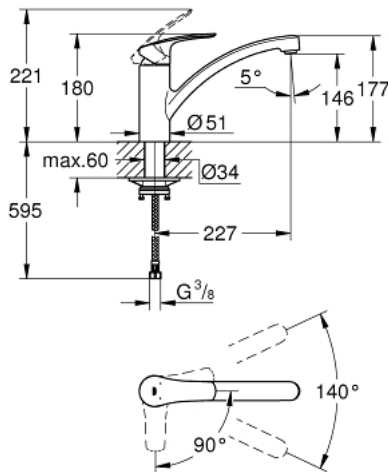

32 221 003 EUROSMART MITIGEUR MONOCOMMANDE EVIER

DESCRIPTION DU PRODUIT

- Colour: Chromé
- Bec bas
- Monotrou sur plage
- GROHE Brilliance Longue Durée : Brilliance éclatante année après année
- GROHE SilkMove Économie d'énergie Cartouche en céramique 35 mm C3 avec butée 1/2 débit et ouverture eau froide au centre
- Bec moulé pivotant
- Zone de rotation 140°
- Conduit d'eau interne sans plomb ni nickel
- Mousseur avec fente, pour un remplacement sans outil
- Flexibles de raccordement souples 3/8"
- Set de fixation métal
- Débit maximum : 9.5 l/min à 3 bars
- Gamme GROHE Professional

NORMS & APPROVALS NF - Classement E0 C3 A2 U3 (Chromé)

32 221 003 EUROSMART MITIGEUR MONOCOMMANDE EVIER

PIÈCES DÉTACHÉES, septembre 2019 – now

- 1: levier (Référence 48540000)
 - 2: Capuchon de recouvrement (Référence 46492000)
 - 3: anneau fileté (Référence 46815000)
 - 4: Cartouche (Référence 46824000)
 - 5: Brise-jet (Référence 48356000)
 - 6: **Kit de fixation** (Référence 48477000)
 - 7: Clé (Référence 19332000)*
- *Accessoires spéciaux