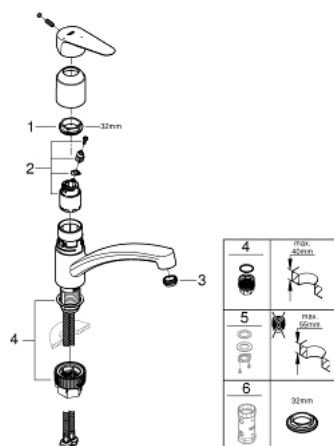

31 682 000 BAUEDGE MITIGEUR MONOCOMMANDE EVIER

DESCRIPTION DU PRODUIT

- Couleur: Chromé
- Bec bas
- Monotrou sur plaque
- GROHE Brillance Longue Durée : Brillance éclatante année après année
- GROHE Long-Life Économie d'énergie Cartouche en céramique 35 mm avec butée 1/2 débit et ouverture eau froide au centre
- Limiteur de débit ajustable
- Conduit d'eau interne sans plomb ni nickel
- Bec tube pivotant
- Zone de rotation 140°
- Mousseur avec fente, pour un remplacement sans outil
- Flexibles de raccordement souples
- Set de fixation métal

NORMS & APPROVALS NF - Classement E0 C3 A2 U3

31 682 000 BAUEDGE MITIGEUR MONOCOMMANDE EVIER

31 682 000 BAUEDGE MITIGEUR MONOCOMMANDE EVIER

PIÈCES DÉTACHÉES, juin 2020 – now

- 1: anneau fileté (N ° de commande 46815000)
- 2: Cartouche (N ° de commande 46824000)
- 3: Brise-jet (N ° de commande 48264000)
- 4: **Kit de fixation** (N ° de commande 48477000)

5: Kit de fixation

(N ° de commande 48384000)*

6: Clé (N ° de commande 19332000)*

*Accessoires spéciaux