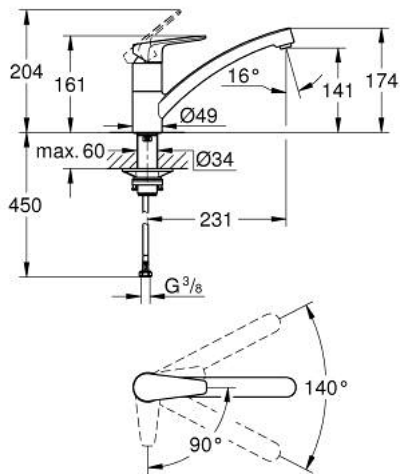

31 682 000 BAUEDGE MITIGEUR MONOCOMMANDE EVIER

DESCRIPTION DU PRODUIT

- Couleur: Chromé
- Bec bas
- Monotrou sur plaque
- GROHE Brillance Longue Durée : Brillance éclatante année après année
- GROHE Long-Life Économie d'énergie Cartouche en céramique 35 mm avec butée 1/2 débit et ouverture eau froide au centre
- Limiteur de débit ajustable
- Conduit d'eau interne sans plomb ni nickel
- Bec tube pivotant
- Zone de rotation 140°
- Mousseur avec fente, pour un remplacement sans outil
- Flexibles de raccordement souples
- Set de fixation métal

NORMS & APPROVALS NF - Classement E0 C3 A2 U3

31 682 000 BAUEDGE MITIGEUR MONOCOMMANDE EVIER

31 682 000 BAUEDGE MITIGEUR MONOCOMMANDE EVIER

PIÈCES DÉTACHÉES, juin 2020 – now

- 1: anneau fileté (N ° de commande 46815000)
- 2: Cartouche (N ° de commande 46824000)
- 3: Brise-jet (N ° de commande 48264000)
- 4: **Kit de fixation** (N ° de commande 48477000)