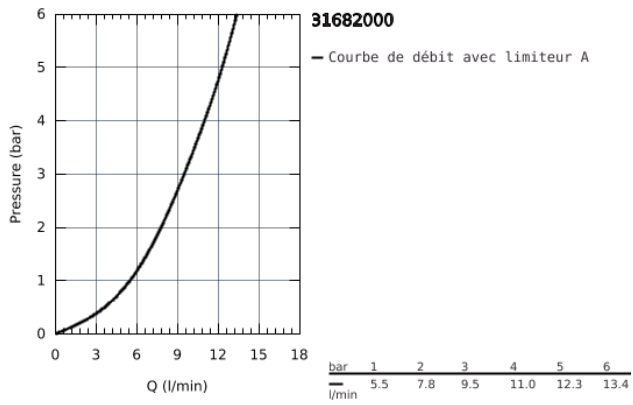

31 682 000 BAUEDGE MITIGEUR MONOCOMMANDE EVIER

DESCRIPTION DU PRODUIT

- Couleur: Chromé
- Bec bas
- Monotrou sur plaque
- GROHE Brillance Longue Durée : Brillance éclatante année après année
- GROHE Long-Life Économie d'énergie Cartouche en céramique 35 mm avec butée 1/2 débit et ouverture eau froide au centre
- Limiteur de débit ajustable
- Conduit d'eau interne sans plomb ni nickel
- Bec tube pivotant
- Zone de rotation 140°
- Mousseur avec fente, pour un remplacement sans outil
- Flexibles de raccordement souples
- Set de fixation métal

NORMS & APPROVALS NF - Classement E0 C3 A2 U3

31 682 000 BAUEDGE MITIGEUR MONOCOMMANDE EVIER

31 682 000 BAUEDGE MITIGEUR MONOCOMMANDE EVIER

PIÈCES DÉTACHÉES, juin 2020 – now

- 1: anneau fileté (N ° de commande 46815000)
- 2: Cartouche (N ° de commande 46824000)
- 3: Brise-jet (N ° de commande 48264000)
- 4: **Kit de fixation** (N ° de commande 48477000)