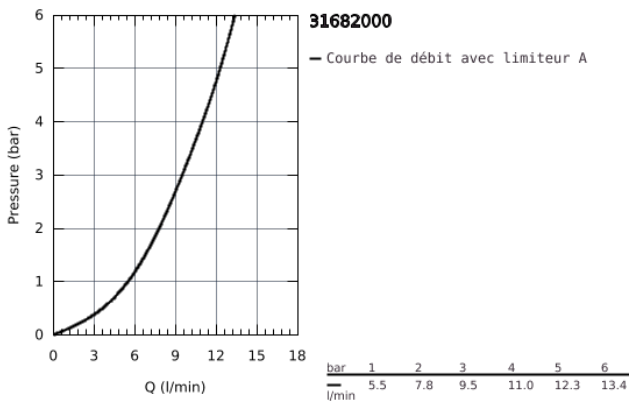

31 682 000 BAUEDGE MITIGEUR MONOCOMMANDE EVIER

DESCRIPTION DU PRODUIT

- Couleur: Chromé
- Bec bas
- Monotrou sur plaque
- GROHE Brillance Longue Durée : Brillance éclatante année après année
- GROHE Long-Life Économie d'énergie Cartouche en céramique 35 mm avec butée 1/2 débit et ouverture eau froide au centre
- Limiteur de débit ajustable
- Conduit d'eau interne sans plomb ni nickel
- Bec tube pivotant
- Zone de rotation 140°
- Mousseur avec fente, pour un remplacement sans outil
- Flexibles de raccordement souples
- Set de fixation métal

NORMS & APPROVALS NF - Classement E0 C3 A2 U3

31 682 000 BAUEDGE MITIGEUR MONOCOMMANDE EVIER

31 682 000 BAUEDGE MITIGEUR MONOCOMMANDE EVIER

PIÈCES DÉTACHÉES, juin 2020 – now

- 1: anneau fileté (N ° de commande 46815000)
- 2: Cartouche (N ° de commande 46824000)
- 3: Brise-jet (N ° de commande 48264000)
- 4: **Kit de fixation** (N ° de commande 48477000)