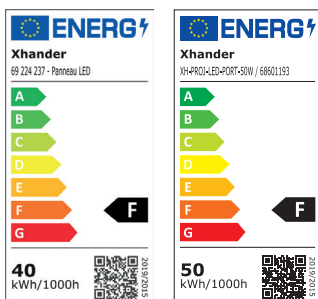

CARACTÉRISTIQUES TECHNIQUES

Indice d'étanchéité	IP 67
Indice de Résistance	IK 07
Power Bank USB	5 V - 1A

LIVRÉ AVEC

- Câble d'alimentation secteur de 5 mètres

RECYCLAGE

Ne pas jeter les appareils électriques dans les ordures ménagères

(Directive européenne 2012/19/UE relative aux appareils électriques et électroniques usagés)

Code	Lumens (lm)	Dimensions (mm)	Poids (kg)
69 224 164	1200 - 2400 - 3600 - 4800 - 6000	194 x 213 x 70	2,5
69 224 156	2000 - 4000 - 6000 - 8000 - 10000	224 x 277 x 85	4,3