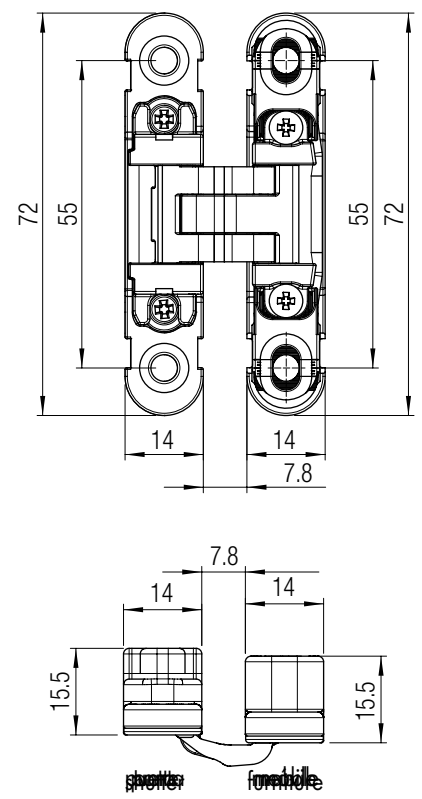

Kubikina New K6100

<p>INDICAZIONE</p> <p>Cassero: Zamac Cassero: Zamac Cassero: Zamac Comp. Presso: acciaio Acciaio: Zamac Connessione: zamac</p>	<p>LOCSERIECITY</p> <p>1055kg (23chirigee) 114kg (3chirigee) 119kg (4chirigee)</p> 	<p>APPLICAZIONE</p> <p>Maniglia</p> 	<p>INTELLIGENZA</p>  <p>K-max 3 mm</p>
<p>OPINIONE D'ARRETRARE</p> <p>180°</p> 	<p>INTELLIGENZA ON CONSOLEAF</p>  <p>Esp. max 20 mm</p>		<p>INTELLIGENZA</p>  <p>Z +1.5 / -1.5 X +1.5 / -1.5 Y x1 / -1</p>
 <p>INTELLIGENZA DEL THISSOLET</p>	 <p>INTELLIGENZA DEL THISSOLET</p>		
 <p>2 mt 1,5 mt 1 mt</p> <p>INTELLIGENZA</p> <p>11mm (2chirigee) 11,5mm (3chirigee) 22mm (4chirigee)</p>	<p>INTELLIGENZA</p>  <p>max 600 mm</p>	<p>INTELLIGENZA</p> <p>Full HD</p> 	
<p>INTELLIGENZA</p> <p>CACHE COVER</p> <p>Accio</p> 	<p>INTELLIGENZA</p> <p>NUMBERSERI</p> <p>ROD THISSOLET</p> <p>5</p> 	<p>MADE IN ITALY</p> 	