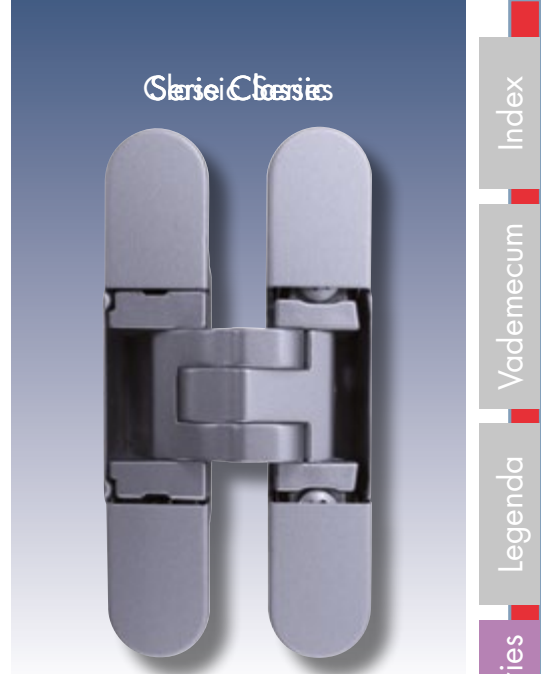

Kubikina New K6100

<p>INDICAZIONE</p> <p>Cassero: Zamac Cassero: Zamac Cassero: Zamac Comp. Presso: acciaio Acciaio: Zamac Connessione: zamac</p>	<p>LOCSERIECITY</p> <p>1055kg (23chirigee) 114kg (3chirigee) 119kg (4chirigee)</p> 	<p>APPLICAZIONE</p> <p>Maniglia</p> 	<p>INTELLIGENZA</p>  <p>K-max 3 mm</p>
<p>OPINIONE D'ARRETRARE</p> <p>180°</p> 	<p>INTELLIGENZA ON CONSOLEAF</p>  <p>Esp. max 20 mm</p>		<p>INTELLIGENZA</p>  <p>Z +1.5 / -1.5 X +1.5 / -1.5 Y x1 / -1</p>
 <p>INTELLIGENZA DEL THISSOLET</p>	 <p>INTELLIGENZA DEL THISSOLET</p>		
 <p>2 mt 1,5 mt 1 mt</p> <p>INTELLIGENZA</p> <p>11mm (2chirigee) 11,5mm (3chirigee) 22mm (4chirigee)</p>	<p>INTELLIGENZA</p>  <p>max 600 mm</p>	<p>INTELLIGENZA</p> <p>Full HD</p> 	
<p>INTELLIGENZA</p> <p>CACHE COVER</p> <p>Accio</p> 	<p>INTELLIGENZA</p> <p>NUMBERSERI</p> <p>ROD THISSOLET</p> <p>5</p> 	<p>MADE IN ITALY</p> 	