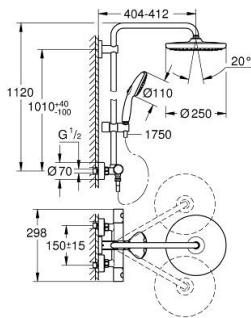

### DESCRIPTION DU PRODUIT (1/2)

- Colour: Chromé
- Composé de :
- Bras de douche de 390 mm orientable horizontalement
- Fixation supérieure réglable en hauteur pour ajustement sur des trous existants
- Mitigeur thermostatique incluant fonction inverseur 2 sorties
- Permet le changement entre:
- Douche de tête Tempesta 250 (26 666)
- Type de jet:
- Jet pluie
- Partie supérieure de la douche de tête blanche
- Avec rotule
- Angle de rotation  $\pm 10^\circ$
- Douchette Tempesta 110 (26 161)
- 2 jets :
- Jet pluie, jet stimulant
- Curseur ajustable en hauteur
- Flexible Rotaflex TwistStop 1750 mm 1/2" x 1/2" (28 410)
- débit max (à 3 bars) : 7.3 l/min
- GROHE Économie d'eau Consommation d'eau réduite, jet parfait
- GROHE TurboStat Régulation de la température quasi-instantanée et sécurité anti-brûlures en cas de coupure d'eau froide
- GROHE Butée de sécurité butée de sécurité anti-brûlure
- GROHE SafeStop Plus limiteur de température intégré à 50°C max
- GROHE Sélection facile - Tourner simplement le bouton pour profiter du jet souhaité
- GROHE DreamSpray débit d'eau uniforme pour tous les types de jets
- ShockProof anneau en silicone protecteur en cas de chute
- GROHE Finition Longue Durée
- GROHE MetalGrip poignées ergonomiques en métal
- Procédé anti-calcaire SpeedClean
- Conduits d'eau internes, longévité maximale
- Système anti-torsion