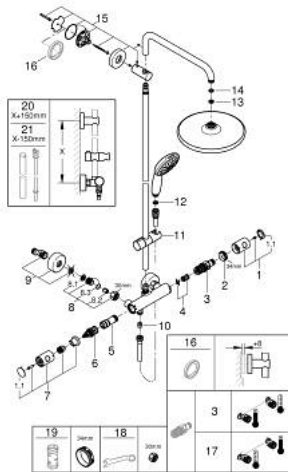

26 671 001 TEMPESTA SYSTEM 250 COLONNE DE DOUCHE AVEC MITIGEUR THERMOSTATIQUE

PIÈCES DÉTACHÉES, novembre 2021 – now

1: Poignée contrôle de température Grohtherm 1000 Performance (Référence 47985000)

1.1: Plaque de recouvrement poignée (Référence 6458500M)

2: Bague de fixation (Référence 47743000)

3: Cartouche thermostatique compacte 1/2" (Référence 47885000)

4: Amortisseur acoustique (Référence 47398000)

5: conduite d'eau (Référence 47751000)

6: Aquadimmer (Référence 12433000)

7: Poignée métal 1/2" (Référence 47984000)

7.1: Plaque de recouvrement poignée (Référence 6458500M)

8: Clapet anti-retours (Référence 47189000)

8.1: Filtre à impuretés (Référence 0726400M)

8.2: Clapet anti-retours (Référence 08565000)

8.3: Joint torique 17 x 2 (Référence 0305500M)

9: Raccord S mural (Référence 12662000)

10: Clapet anti-retours (Référence 08565000)

11: Curseur (Référence 48609000)

12: Filtre (Référence 0700200M)

13: Filtre (Référence 48007000)

14: Joint fibre 15x21 (Référence 0138900M)

15: Embout de barre (Référence 48279000)

16: Câle d'épaisseur (Référence 27180000)*

17: Cartouche GROHE TurboStat 1/2" (Référence 47175000)*

18: Clé spéciale (Référence 19377000)*

19: Clé (Référence 19332000)*

20: Rallonge pour colonne de douche (Référence 48514000)*

21: Rallonge pour colonne de douche (Référence 48515000)*

*Accessoires spéciaux