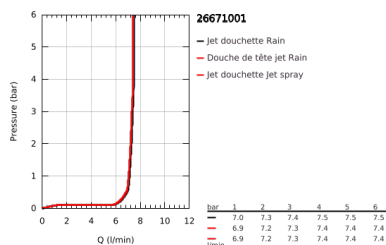

## 26 671 001 TEMPESTA SYSTEM 250 COLONNE DE DOUCHE AVEC MITIGEUR THERMOSTATIQUE

### DESCRIPTION DU PRODUIT (1/2)

- Colour: Chromé
- Composé de :
- Bras de douche de 390 mm orientable horizontalement
- Fixation supérieure réglable en hauteur pour ajustement sur des trous existants
- Mitigeur thermostatique incluant fonction inverseur 2 sorties
- Permet le changement entre:
- Douche de tête Tempesta 250 (26 666)
- Type de jet:
- Jet pluie
- Partie supérieure de la douche de tête blanche
- Avec rotule
- Angle de rotation  $\pm 10^\circ$
- Douchette Tempesta 110 (26 161)
- 2 jets :
- Jet pluie, jet stimulant
- Curseur ajustable en hauteur
- Flexible Rotaflex TwistStop 1750 mm 1/2" x 1/2" (28 410)
- débit max (à 3 bars) : 7.3 l/min
- GROHE Économie d'eau Consommation d'eau réduite, jet parfait
- GROHE TurboStat Régulation de la température quasi-instantanée et sécurité anti-brûlures en cas de coupure d'eau froide
- GROHE Butée de sécurité butée de sécurité anti-brûlure
- GROHE SafeStop Plus limiteur de température intégré à 50°C max
- GROHE Sélection facile - Tourner simplement le bouton pour profiter du jet souhaité
- GROHE DreamSpray débit d'eau uniforme pour tous les types de jets
- ShockProof anneau en silicone protecteur en cas de chute
- GROHE Finition Longue Durée
- GROHE MetalGrip poignées ergonomiques en métal
- Procédé anti-calcaire SpeedClean
- Conduits d'eau internes, longévité maximale
- Système anti-torsion