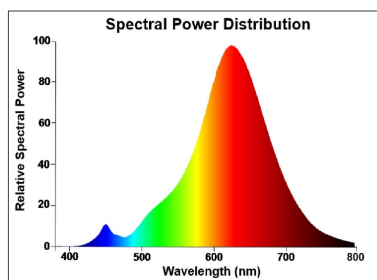

### Données optiques

Useful luminous flux (Fuse)	150
Flux lumineux (lm)	150
Flux lumineux (lm)	150
Température de couleur (K)	2000
Couleur de lumière	Bougie
IRC (Ra)	80
Variation SDCM	SDCM6
Groupe de risques photobiologiques	RG0
Maintien du flux à la fin de la durée de vie (%)	70

## PHOTOMÉTRIE