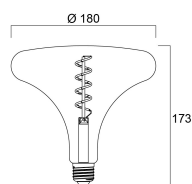

SCHÉMAS TECHNIQUES