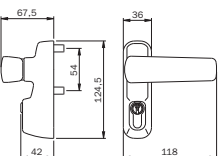

Clé prisonnière

Épaisseur de la porte
105 mm maximum