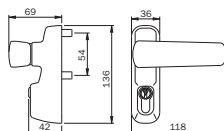

Désignations

Références

Modules extérieurs pour antipaniques

Anti™
GERM

Épaisseur de la porte
105 mm maximum

Ensemble béquille cylindre, grand modèle, anti-vandalisme, gris métal

94011007T

Ensemble béquille cylindre, grand modèle, anti-vandalisme, blanc

94011004T

Ensemble béquille cylindre, grand modèle, anti-vandalisme, noir

94011005T

Ensemble béquille cylindre, grand modèle, anti-vandalisme, Endurance

9401100RT

Épaisseur de la porte
105 mm maximum

Ensemble bouton cylindre, grand modèle, anti-vandalisme, gris métal

94012007T

Ensemble bouton cylindre, grand modèle, anti-vandalisme, blanc

94012004T

Ensemble bouton cylindre, grand modèle, anti-vandalisme, noir

94012005T

Épaisseur de la porte
105 mm maximum

Ensemble bouton tirage fixe cylindre, grand modèle, gris métal

94013007

Ensemble bouton tirage fixe cylindre, grand modèle, blanc

94013004

Ensemble bouton tirage fixe cylindre, grand modèle, noir

94013005

Épaisseur de la porte
105 mm maximum

Ensemble béquille seule, grand modèle, anti-vandalisme, gris métal