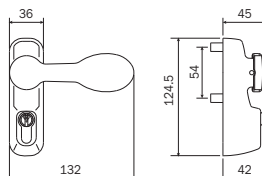

94013007

Ensemble bouton tirage fixe cylindre, grand modèle, blanc

94013004

Ensemble bouton tirage fixe cylindre, grand modèle, noir

94013005

Épaisseur de la porte
105 mm maximum

Ensemble béquille seule, grand modèle, anti-vandalisme, gris métal

94014007

Ensemble béquille seule, grand modèle, anti-vandalisme, blanc

94014004

Ensemble béquille seule, grand modèle, anti-vandalisme, noir

94014005

Clé prisonnière

Épaisseur de la porte
105 mm maximum

Ensemble béquille cylindre, petit modèle, non coupe-feu, gris métal

9402100R

Épaisseur de la porte
105 mm maximum

Ensemble béquille cylindre portée extra plate, petit modèle, non coupe-feu, noir

94021025

Gris : GRIS MÉTAL - Blanc : RAL 9016 - Noir : RAL 9005