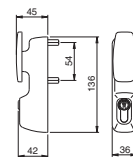

94011004T

Ensemble béquille cylindre, grand modèle, anti-vandalisme, noir

94011005T

Ensemble béquille cylindre, grand modèle, anti-vandalisme, Endurance

9401100RT

Épaisseur de la porte
105 mm maximum

Ensemble bouton cylindre, grand modèle, anti-vandalisme, gris métal

94012007T

Ensemble bouton cylindre, grand modèle, anti-vandalisme, blanc

94012004T

Ensemble bouton cylindre, grand modèle, anti-vandalisme, noir

94012005T

Épaisseur de la porte
105 mm maximum

Ensemble bouton tirage fixe cylindre, grand modèle, gris métal

94013007

Ensemble bouton tirage fixe cylindre, grand modèle, blanc

94013004

Ensemble bouton tirage fixe cylindre, grand modèle, noir

94013005

Épaisseur de la porte
105 mm maximum

Ensemble béquille seule, grand modèle, anti-vandalisme, gris métal