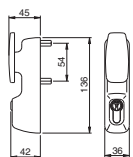

Désignations

Références

Modules extérieurs pour antipaniques

Anti™
GERM

Épaisseur de la porte
105 mm maximum

Ensemble béquille cylindre, grand modèle, anti-vandalisme, gris métal

94011007T

Ensemble béquille cylindre, grand modèle, anti-vandalisme, blanc

94011004T

Ensemble béquille cylindre, grand modèle, anti-vandalisme, noir

94011005T

Ensemble béquille cylindre, grand modèle, anti-vandalisme, Endurance

9401100RT

Épaisseur de la porte
105 mm maximum

Ensemble bouton cylindre, grand modèle, anti-vandalisme, gris métal

94012007T

Ensemble bouton cylindre, grand modèle, anti-vandalisme, blanc

94012004T

Ensemble bouton cylindre, grand modèle, anti-vandalisme, noir

94012005T

Épaisseur de la porte
105 mm maximum

Ensemble bouton tirage fixe cylindre, grand modèle, gris métal

94013007

Ensemble bouton tirage fixe cylindre, grand modèle, blanc

94013004

Ensemble bouton tirage fixe cylindre, grand modèle, noir

94013005

Épaisseur de la porte
105 mm maximum

Ensemble béquille seule, grand modèle, anti-vandalisme, gris métal