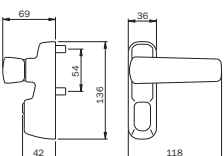

94012007T

Ensemble bouton cylindre, grand modèle, anti-vandalisme, blanc

94012004T

Ensemble bouton cylindre, grand modèle, anti-vandalisme, noir

94012005T

Épaisseur de la porte
105 mm maximum

Ensemble bouton tirage fixe cylindre, grand modèle, gris métal

94013007

Ensemble bouton tirage fixe cylindre, grand modèle, blanc

94013004

Ensemble bouton tirage fixe cylindre, grand modèle, noir

94013005

Épaisseur de la porte
105 mm maximum

Ensemble béquille seule, grand modèle, anti-vandalisme, gris métal