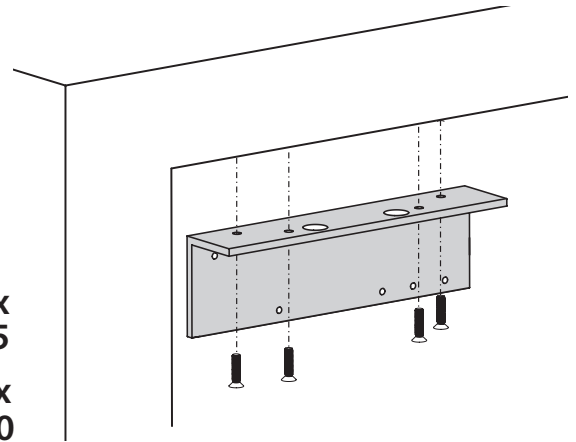

TS 2000 NV

DE Sturzfutterwinkel

GB Angle Bracket

FR Equerre

127632-01

GEZE

4x
5x35

4x
M5x20