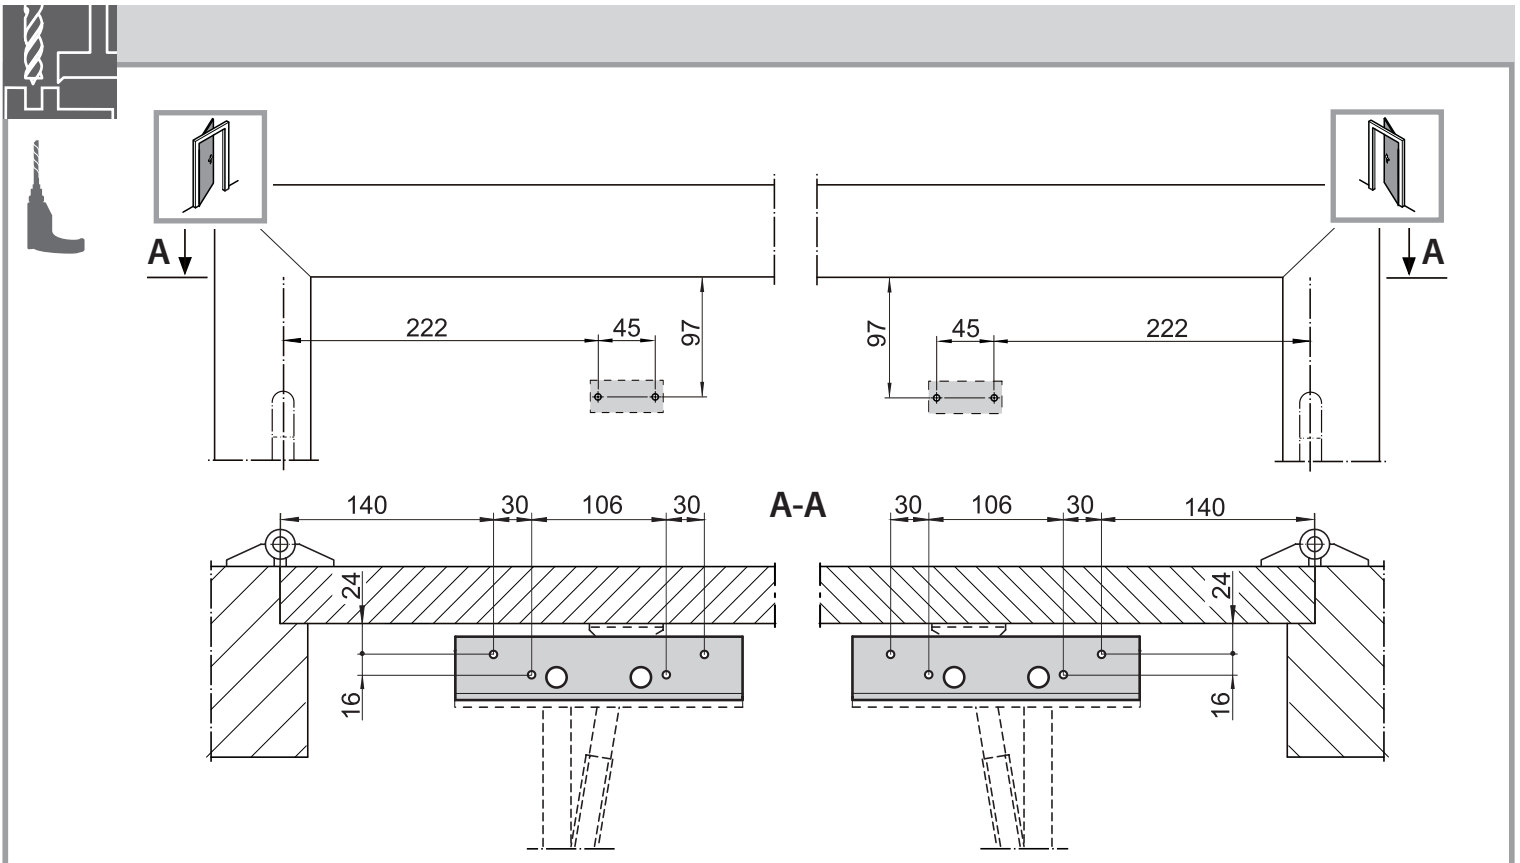

TS 2000 NV

DE Sturzfutterwinkel

GB Angle Bracket

FR Equerre

127632-01

GEZE

4x
5x35

4x
M5x20

2x
5x35

2x
M5x20

GEZE GmbH

Reinhold-Vöster-Strasse 21-29 Tel.: 0049 7152 203-0
71229 Leonberg Fax: 0049 7152 203-310
Germany www.geze.com

127632-01

GEZE