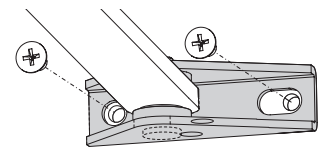

GEZE GmbH

Reinhold-Vöster-Strasse 21-29 Tel.: 0049 7152 203-0
71229 Leonberg Fax: 0049 7152 203-310
Germany www.geze.com

127632-01

GEZE