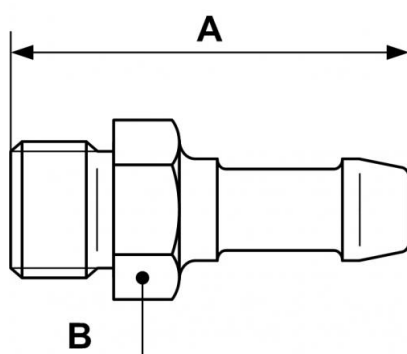

Jonction filetage cylindrique mâle - 1 gorge - JFT ZS

Filetage mâle BSPP

G 1/8

Pour tuyau Ø int. (mm)

4

Technologie

Passage libre

Pression d'utilisation

0 à 15 bar

Description

Référence	Filetage mâle BSPP	Pour tuyau Ø int. (mm)
JFT 1804ZS	G 1/8	4
JFT 1806ZS	G 1/8	6
JFT 1406ZS	G 1/4	6
JFT 1408ZS	G 1/4	8
JFT 1409ZS	G 1/4	9
JFT 1410ZS	G 1/4	10
JFT 3808ZS	G 3/8	8
JFT 3810ZS	G 3/8	10
JFT 3813ZS	G 3/8	13
JFT 3816ZS	G 3/8	16
JFT 1208ZS	G 1/2	8

Référence	Filetage mâle BSPP	Pour tuyau Ø int. (mm)
JFT 1209ZS	G 1/2	9
JFT 1210ZS	G 1/2	10
JFT 1213ZS	G 1/2	13
JFT 1216ZS	G 1/2	16
JFT 3416ZS	G 3/4	16

Dimensions

Référence	A mm	B mm
JFT 1804ZS	43	14
JFT 1806ZS	43	14
JFT 1406ZS	46	17
JFT 1408ZS	46	17
JFT 1409ZS	46	17
JFT 1410ZS	46	17
JFT 3808ZS	47	19
JFT 3810ZS	47	19
JFT 3813ZS	52	19
JFT 3816ZS	52	23
JFT 1208ZS	53	23
JFT 1209ZS	53	23
JFT 1210ZS	53	23
JFT 1213ZS	53	23
JFT 1216ZS	54	23
JFT 3416ZS	58	29