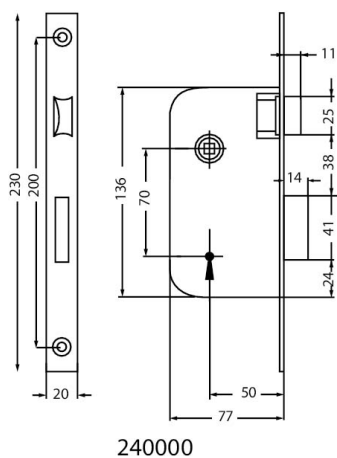

CARACTÉRISTIQUES TECHNIQUES

- Coffre :
 - (H) 136 x (L) 77mm x (E) 14 mm
 - Axe 50 mm
 - Entraxe : 70 mm
 - Finition : peinture epoxy noire
 - Carré : 7mm
- Pênes :
 - Pêne 1/2 tour réversible
 - Saillie du pêne 1/2 tour : 11 mm
 - Course du pêne dormant : 14 mm
- Fonctionnement à 1 tour
- Tête :
 - 230 x 20 mm
- Disponible en bouts ronds ou bouts carrés
- Finition : noire, laitonée, nickelée, inox
- Disponible en main gauche et main droite, réversible
- Livrée avec gâche (selon conditionnement) et vis de fixation
- Compatible avec les rosettes de béquilles et cylindre à fixation traversante DIN
- Livrée avec 1 clé bénarde (12 variations possibles)

SCHÉMAS TECHNIQUES

RÉFÉRENCES

Référence	Désignation
240000 à clé bénarde - Axe 50 mm	
A pêne dormant 1/2 tour - 1 clé - Têtière 20 mm	
240000-01-1B	Ton noir - Têtière noire - BC - avec gâche - par boîte de 2 - main droite
240000-02-1B	Ton noir - Têtière noire - BR - avec gâche - par boîte de 2 - main droite
240000-02-2B	Ton noir - Têtière noire - BR - avec gâche - par boîte de 2 - main gauche
240000-02-1J	Ton noir - Têtière noire - BR - sans gâche - par boîte de 10 - main droite
240000-02-1X	Ton noir - Têtière noire - BR - avec gâche - sous film en boîte de 10 - main droite
240000-02-2X	Ton noir - Têtière noire - BR - avec gâche - sous film en boîte de 10 - main gauche
240000-04-1B	Ton noir - Têtière laitonée - BR - avec gâche - par boîte de 2 - main droite
240000-06-1B	Ton noir - Têtière nickelée - BR - avec gâche - par boîte de 2 - main droite
240000-57-1B	Ton noir - Têtière inox - BR - avec gâche - par boîte de 2 - main droite