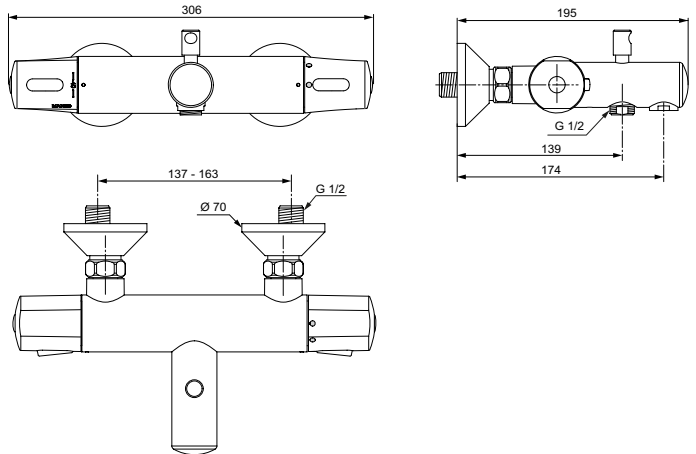

Ideal Standard

Robinetterie

Olyos

PORCHER

Réf. : D0562AA

Thermostatique bain-douche mural

Thermostatique b-douche mural Olyos chrome. Poignée de réglage de la température avec limiteur pré-réglé à 40°C sous une pression. de 3 bars. Eau Chaude et Eau Froide. Sécurité de blocage à 40°C, 43°C, 45°C ou 50°C. Classification C3 : température maximum 50°. Cartouche cire interchangeable avec grille anti-tartre, réf. A962229NU. Poignée de débit avec économiseur débrayable à 50 % du débit maxi. Tête 1/2" à disques céramique. Sortie de douche 1/2" par le dessous avec clapet anti-retour intégré. Raccords muraux. Entraxe 150 mm ± 13 mm. Inverseur à retour automatique. Technologie COOL BODY (corps tiède)

Coleur: AA - Chrome

Plus de détails sur le produit :

Type:	Mitigeur bain-douche
Montage:	Mural
Mode de fonctionnement:	Thermostatique
Certifications :	NF
Numéro de certificat :	E3/1 C3 A3 U3
Pression de fonctionnem.:	3
Débit (litre) :	25
Poids net (kg) :	2,02
Matériau :	Laiton chromé
Largeur (mm) :	306
Profondeur (mm) :	195
Forme:	Rond