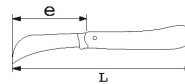

371 **Couteau pour électricien deux lames dont une serpette**

Equipé de 2 lames dont 1 forme serpette de 70 mm.
Manche palissandre.

| référence | e mm | L mm | Poids g |
|-----------|------|------|---------|
| 371 | 70 | 170 | 110 |