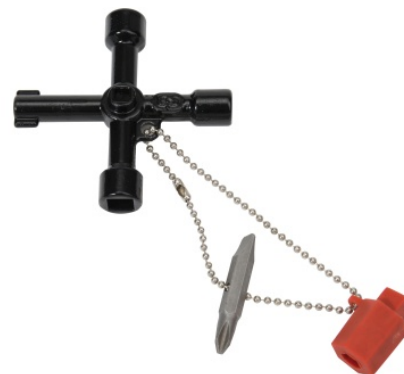

91-Z **Clé universelle**

Clé universelle pour armoires électriques, coffrets, etc.

Outil en zinc moulé sous pression doté des empreintes suivantes : carré 6 mm, carré 7-8 mm, triangle 7-8 mm et double panneton 3-5 mm.

Clé également fournie avec un adaptateur et un embout de tournevis double (fente 7 mm, Phillips n° 2) pour serrer/desserrer les vis standard.

référence	Poids g
91-Z	72