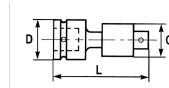

## **NJ-240      Cardan impact 3/8"**

Présentation brunie.

Normes : DIN 3120, NF ISO 1174-1

référence	C mm	D mm	L mm	Poids g
NJ-240	24	22	59	112