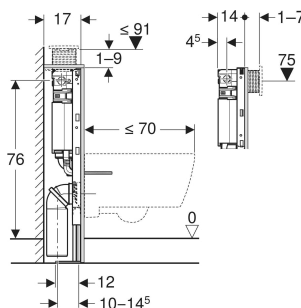

# Bâti-support Geberit Duofix pour WC suspendu, 82 cm, avec réservoir à encastrer Omega 12 cm, autoportant

## CARACTÉRISTIQUES

- Série 2025
- Cadre pour WC suspendus avec dimensions de raccordement selon EN 33 et saillie jusqu'à 70 cm
- Avec grandes plaques de pied, pour un meilleur transfert des forces dans le sol
- Plaque de pied avec vis de réglage pour l'alignement
- Pieds supports galvanisés protégés contre la corrosion
- Coude de raccordement pour différentes positions en profondeur, à monter sans outils, plage de réglage 45 mm
- Coude de raccordement rotatif pour tubulure pour sortie horizontale vers l'arrière
- Réservoir à encastrer Geberit Omega 12 cm, isolé contre la condensation
- Pour déclenchement frontal ou depuis dessus, adapté au rinçage double touche
- Post-rinçage immédiat possible avec réglage d'usine

## CARACTÉRISTIQUES TECHNIQUES

Pression dynamique	0.1–10 bar
Température max. de l'eau	25 °C
Volume de chasse, réglage d'usine	6 / 3 l
Grand volume de chasse, plage de réglage	4 / 4.5 / 6 / 7.5 l
Petit volume de chasse, plage de réglage	2–4 l
Débit à 300 kPa / 3 bar	0.16 l/s
Pression dynamique minimale	0.1 bar
Débit calculé	0.09 l/s
Matériau	Acier
Réglable en hauteur	Oui

## CONTENU DE LA LIVRAISON

- Alimentation d'eau R 1/2", compatible avec MasterFix et MeplaFix, avec robinet équerre et volant intégrés
- Boîtier de réservation pour trappe de visite
- 2 fixations murales
- Kit de raccordement pour WC, ø 90 mm
- Coude de raccordement 90° en PVC, ø 90 / 100 mm
- 6 goujons d'ancrage M8
- Matériel de fixation et de protection