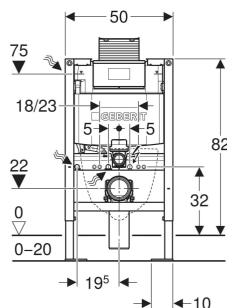

# Bâti-support Geberit Duofix pour WC suspendu, 82 cm, avec réservoir à encastrer Omega 12 cm, autoportant

## UTILISATION

- Pour parois à montants en métal et en bois
- Pour montage dans des parois de cloison sèche monocoque
- Pour montage dans parois en applique à hauteur partielle
- Pour hauteur de chape de 0–20 cm
- Pour WC suspendus

## CARACTÉRISTIQUES

- Série 2025
- Cadre pour WC suspendus avec dimensions de raccordement selon EN 33 et saillie jusqu'à 70 cm
- Avec grandes plaques de pied, pour un meilleur transfert des forces dans le sol
- Plaque de pied avec vis de réglage pour l'alignement
- Pieds supports galvanisés protégés contre la corrosion
- Coude de raccordement pour différentes positions en profondeur, à monter sans outils, plage de réglage 45 mm
- Coude de raccordement rotatif pour tubulure pour sortie horizontale vers l'arrière
- Réservoir à encastrer Geberit Omega 12 cm, isolé contre la condensation
- Pour déclenchement frontal ou depuis dessus, adapté au rinçage double touche
- Post-rinçage immédiat possible avec réglage d'usine

## CARACTÉRISTIQUES TECHNIQUES

Pression dynamique	0.1–10 bar
Température max. de l'eau	25 °C
Volume de chasse, réglage d'usine	6 / 3 l
Grand volume de chasse, plage de réglage	4 / 4.5 / 6 / 7.5 l
Petit volume de chasse, plage de réglage	2–4 l
Débit à 300 kPa / 3 bar	0.16 l/s
Pression dynamique minimale	0.1 bar
Débit calculé	0.09 l/s
Matériau	Acier
Réglable en hauteur	Oui