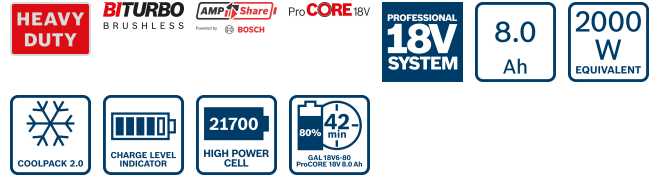

Fiche de données produit

Outils électroportatif pour l'artisanat et l'industrie

Avantages :

- 87 % de puissance en plus par rapport aux batteries conventionnelles grâce à des cellules dernier cri et à la gestion de batterie intelligente
- Durée de vie 135 % plus élevée que les batteries standard grâce à la technologie COOLPACK 2.0 améliorant la dissipation de la chaleur
- Compatible avec tous les outils et chargeurs du Professional 18V System Bosch et de l'alliance AMPShare

Vous en saurez plus sur les écarts en cliquant sur le lien suivant : <https://www.bosch-professional.com/fr/fr/wac/>