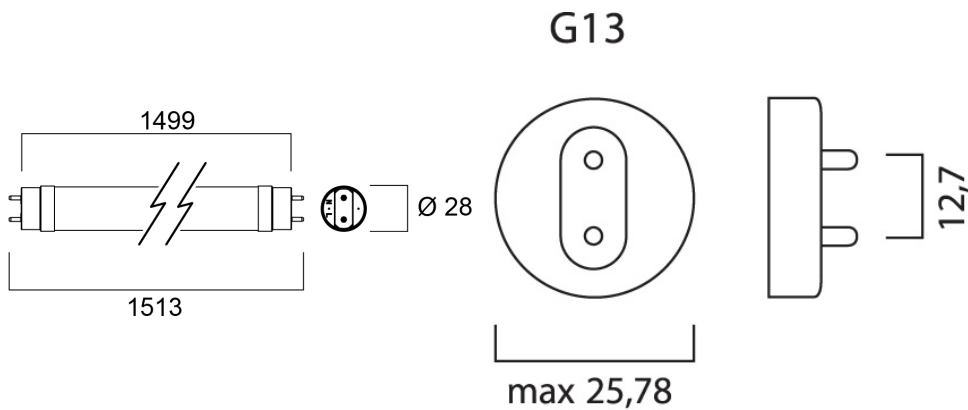

Caractéristiques de la gamme

• Gamme de tubes LED retrofit T8. Finition en verre et culot métallique. Ne se plie pas, ne jaunit pas dans le temps. IRC80. Température de couleur 3000K, 4000K ou 6500K. Efficacité lumineuse 150lm/W (Classe D). Plage de fonctionnement de -20°C à +55°C. Durée de vie 50.000 heures - 200.000 cycles d'allumage/ extinction. Compatible avec les ballasts ferromagnétiques (CCG) et le branchement direct 230V AC. Non compatible avec les ballasts électroniques (ECG). Garantie 5 ans.

Présentation du produit

Nom du produit	ToLEDo AVANT T8 CCG 1500mm 2700lm 865
Technologie	LED
Type	LED exchangeable
Culot	G13
Finition de la lampe	Dépoli
Application générale	CHR (Café-Hôtel-Restaurant), Logistique & Industrie, Résidentiel & Consommateur
E-number FI	4941349
Température de couleur (K)	6500
Couleur de lumière	Lumière du jour
Variation SDCM	6
Angle de faisceau (°)	170
Groupe de risques photobiologiques	RG0
Tension (V)	230
Dimmable	Non
Indice de protection IP	IP20
Code EAN	5410288302447

ToLEDo AVANT T8 CCG 1500mm 2700lm 865 0030244

Garantie

5 ans

Schémas techniques

Tableau de données

DONNÉES GÉNÉRALES

Nom du produit	ToLEDo AVANT T8 CCG 1500mm 2700lm 865
Technologie	LED
Type	LED exchangeable
Culot	G13
Finition de la lampe	Dépoli
Application générale	CHR (Café-Hôtel-Restaurant), Logistique & Industrie, Résidentiel & Consommateur
Plage de température de fonctionnement (°C)	-20°C...+55°C
E-number FI	4941349
Garantie	5 ans

Durée de vie moyenne - L70 B50	50000
--------------------------------	-------

DONNÉES PHYSIQUES

Indice de protection IP	IP20
Longueur (mm)	1499
Diamètre nominal produit (mm)	28
Poids (kg)	0.26

EMBALLAGE

Type d'emballage	Carton
Code EAN	5410288302447
Longueur simple de l'emballage (cm)	155.5
Largeur unitaire de l'emballage (cm)	2.9
Profondeur emballage unitaire (cm)	2.9
unités par emballage extérieur	10
largeur de l'emballage extérieur (cm)	22.0
Profondeur de l'emballage extérieur (cm)	10.5