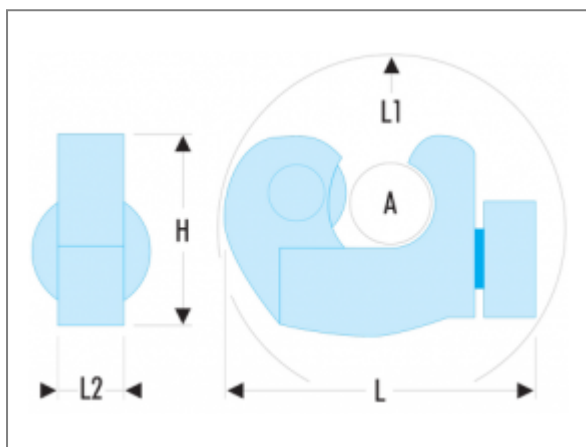

238 - MINI COUPE-TUBES CUIVRE | 238B.16

Description

- 238B.16 : coloris gris - 238.28 : coloris rouge.
- Modèle très compact.
- Utilisable sur tube en place.
- Très faible rayon d'encombrement.
- Molettes de rechange, jeu de 5 molettes :
 - 238B.16M5 pour modèle 238B.16.
 - 238A.M5 pour modèle 238.28.
 - 238.M5 pour ancien modèle 238.16.

Informations

A ["]	1/8 - 5/8
A [mm]	3 - 16
H [mm]	35
L [mm]	55
L1 [mm]	38
L2 [mm]	21
[g]	120