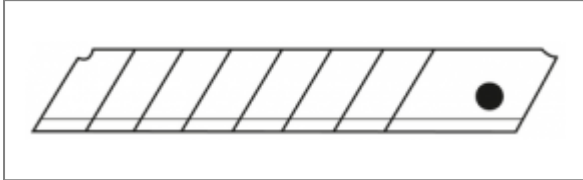

## CUTTER 18 MM - LAME SÉCABLE | 844.SE18

### Description

- Cutter à lame sécable.
- Manche ergonomique en ABS avec revêtement soft.
- Chariot de guidage de lame en inox.
- Blocage automatique de la lame.
- Magasin de 2 lames.
- Casse-lame intégré.