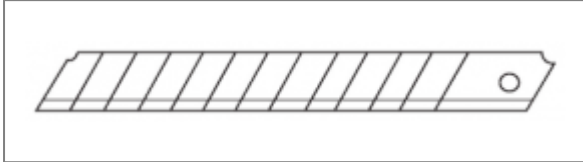

## CUTTER 9 MM - LAME SÉCABLE | 844.S9

### Description

- Cutter à lame sécable.
- Manche ergonomique en ABS avec revêtement soft.
- Chariot de guidage de lame en inox.
- Blocage automatique de la lame.
- Magasin de 2 lames.
- Casse-lame intégré.