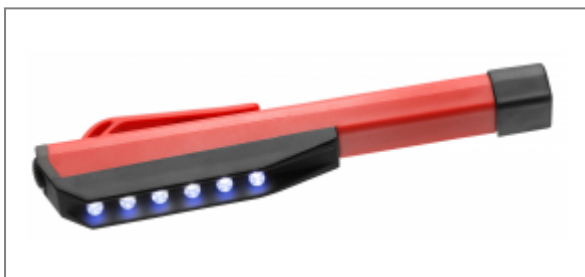

LAMPE-STYLO À LEDS | 779.PEN

Description

- Lampe conçue pour un éclairage large et puissant avec 6 LEDs.
 - 36 lumens.
 - 100 Lux à 1 mètre.
 - Autonomie 8 heures en continu.
 - Étanche aux projections d'eau IP54.
 - Agrafe pour accrocher la lampe à une poche ou tout autre support.
 - Embout magnétique intégré pour fixation de la lampe.
 - Embout magnétique additionnel fixable par Velcros.
 - Fonctionne avec 3 piles AAA fournies.
 - Dimensions (L. x l.) : 156 x 16 mm.
- Poids : 65 g.