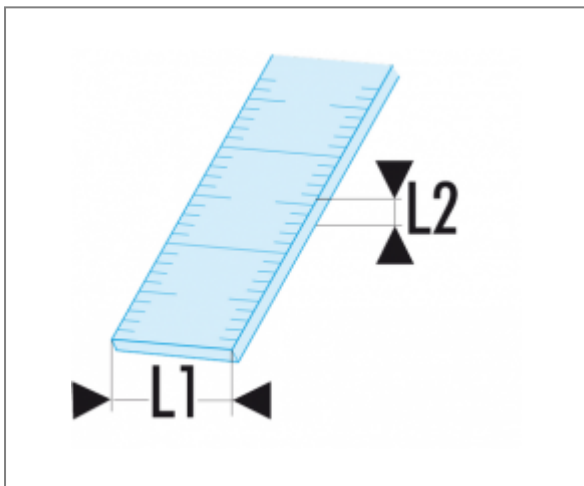

DELA.1056 - RÉGLETS "COURTS" SEMI-RIGIDES INOX - 2 FACES | DELA.1056.500

Description

- Gravés sur deux faces.
- Un bord en mm - Un bord en 1/2 mm.
- Inox 18 % Cr - 8 % Ni.
- Traitement antireflet.
- La Classe II suivant la réglementation concerne les réglets de longueur supérieure ou égale à 500 mm.

Informations

L [mm]	500
L1 x L2 [mm]	30 x 0,8
[g]	100