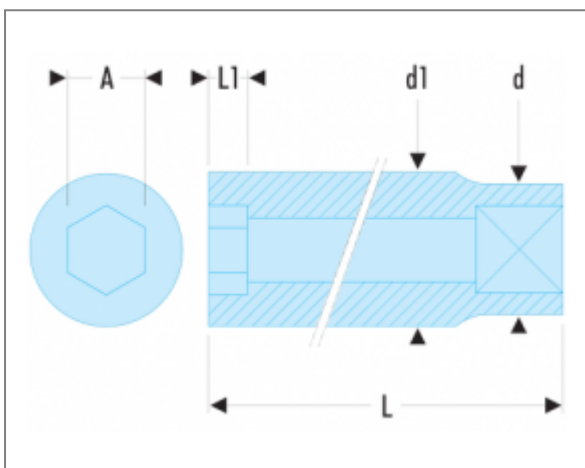

K.LA - DOUILLES 3/4" LONGUES 6 PANS MÉTRIQUES | K.36LA

Norme :

NF ISO 2725-1, NF ISO 1711-1, ISO 2725-1, ISO 1711-1, DIN 3124, ASME B107.5

Description

- Profil OGV® : plus de puissance et de sécurité, préserve les écrous.
- Permet un verrouillage de sécurité avec les cliquets et accessoires équipés de plongeurs.
- Equipées d'un bouton de déverrouillage rapide.
- Présentation : chromée satinée.

Informations

A [mm]	36
d [mm]	45
d1 [mm]	51,0
L [mm]	90
L1 [mm]	36
6 pans [mm]	6
[g]	672