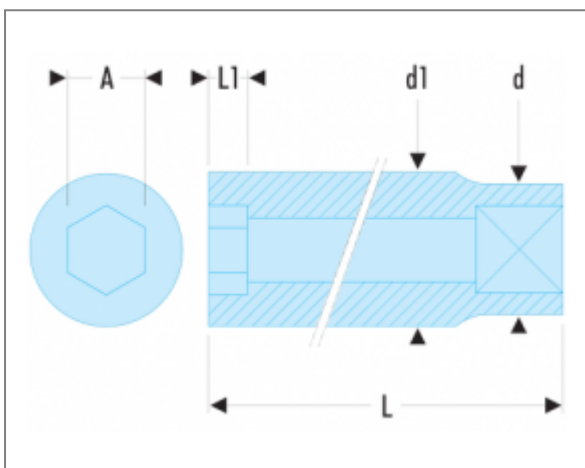

## K.LA - DOUILLES 3/4" LONGUES 6 PANS MÉTRIQUES | K.30LA

### Description

- Profil OGV® : plus de puissance et de sécurité, préserve les écrous.
- Permet un verrouillage de sécurité avec les cliquets et accessoires équipés de plongeurs.
- Equipées d'un bouton de déverrouillage rapide.
- Présentation : chromée satinée.

### Informations

<b>A [mm]</b>	30
<b>d [mm]</b>	40
<b>d1 [mm]</b>	43,2
<b>L [mm]</b>	90
<b>L1 [mm]</b>	30
<b>6 pans [mm]</b>	6
<b>[g]</b>	530