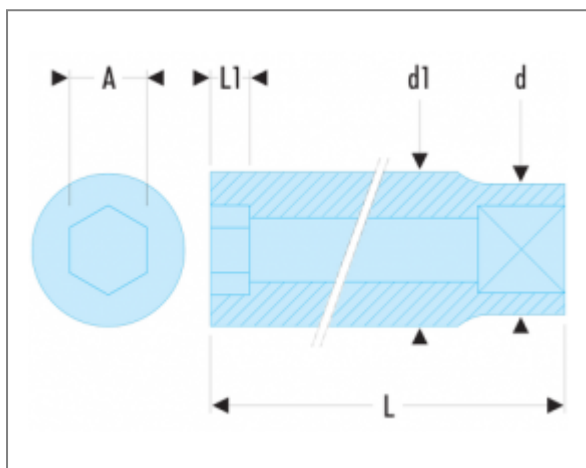

K.LA - DOUILLES 3/4" LONGUES 6 PANS MÉTRIQUES | K.27LA

Norme :

NF ISO 2725-1, NF ISO 1711-1, ISO 2725-1, ISO 1711-1, DIN 3124, ASME B107.5

Description

- Profil OGV® : plus de puissance et de sécurité, préserve les écrous.
- Permet un verrouillage de sécurité avec les cliquets et accessoires équipés de plongeurs.
- Equipées d'un bouton de déverrouillage rapide.
- Présentation : chromée satinée.

Informations

A [mm]	27
d [mm]	38
d1 [mm]	39,7
L [mm]	90
L1 [mm]	27
6 pans [mm]	6
[g]	480